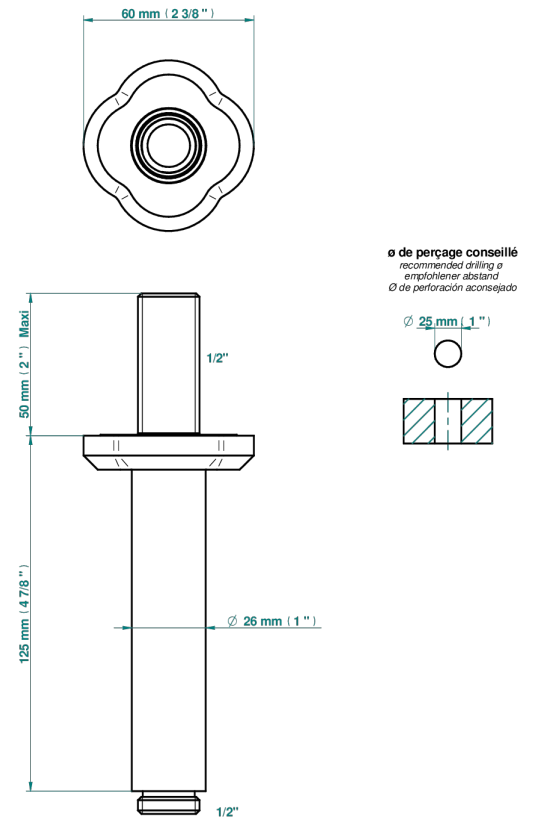

CAMELIA, KRISTALL KLAR

U5L-82V

Brausearm 1/2" zur Deckenmontage

THG[®]
PARIS

25794

06/03/2023

EIGENSCHAFTEN

- Camélia, Kristall klar
- Brausearm 1/2" zur Deckenmontage

VERFÜGBARE OBERFLÄCHEN

Altnickel - H28
Blassgold matt unlackiert - F31
Chrom - A02
Chrom matt - C02
Gold - F01
Gold matt - F07

Mattschwarz keramik - D30
Nickel matt - C01
Pvd blush - H62
Pvd blush matt - H60
Pvd bronze braun - F33
Pvd bronze braun matt - F34