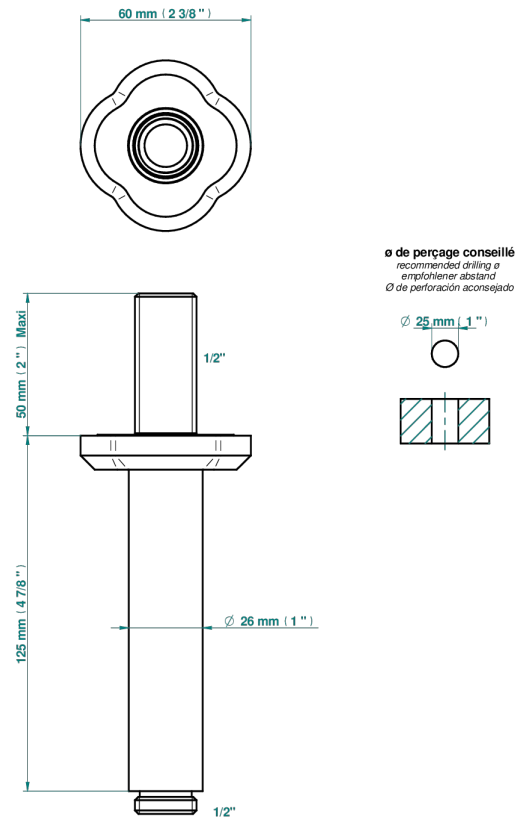

CAMELIA, KRISTALL SCHWARZ

U5K-82V

Brausearm 1/2" zur Deckenmontage

THG[®]
PARIS

25794

06/03/2023

EIGENSCHAFTEN

- Camélia, Kristall schwarz
- Brausearm 1/2" zur Deckenmontage