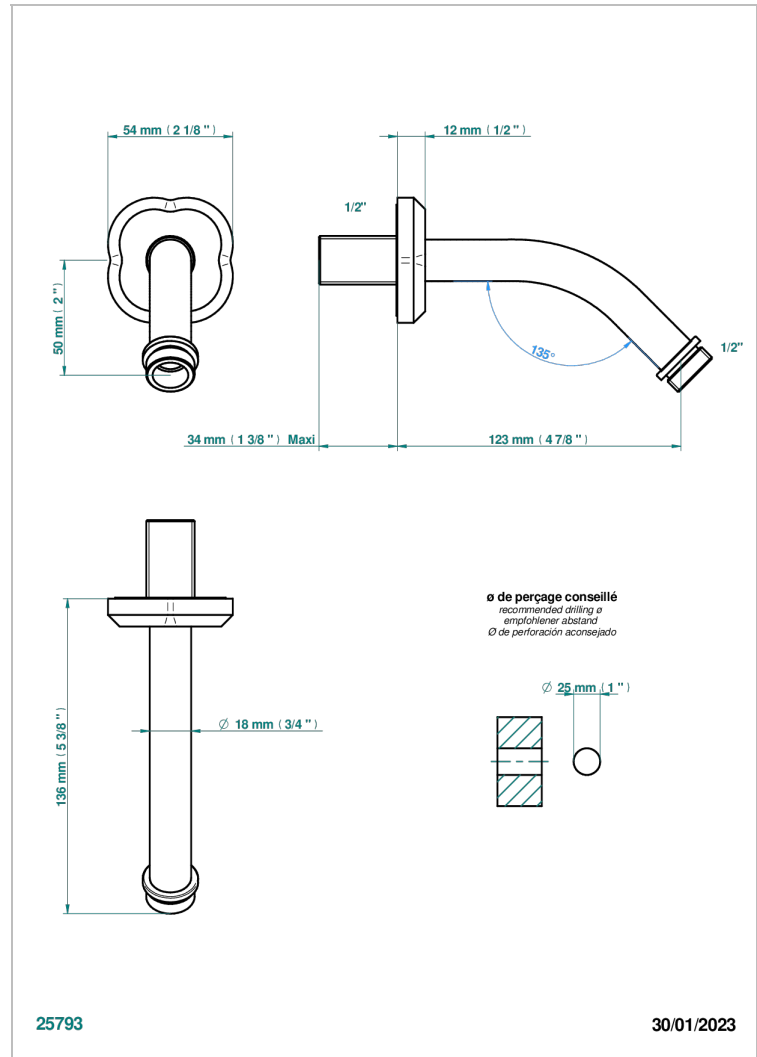

CAMELIA, KRISTALL KLAR

U5L-82

Brausearm für Kopfbrause 1/2", Länge: 120mm, 45°

THG[®]
PARIS

EIGENSCHAFTEN

- Camélia, Kristall klar
- Brausearm für Kopfbrause 1/2", Länge: 120mm, 45°

VERFÜGBARE OBERFLÄCHEN

Altnickel - H28
Blassgold matt unlackiert - F31
Chrom - A02
Chrom matt - C02
Gold - F01
Gold matt - F07

Mattschwarz keramik - D30
Nickel matt - C01
Pvd blush - H62
Pvd blush matt - H60
Pvd bronze braun - F33
Pvd bronze braun matt - F34

Pvd gold - H52
Pvd gold matt - H53
Pvd graphite - H64
Pvd graphite matt - H65
Pvd messing - H49
Pvd messing matt - H50

Pvd nickel - H55
Pvd nickel matt - H56
Pvd umber - H66
Pvd umber matt - H67
Silbernichel - B01