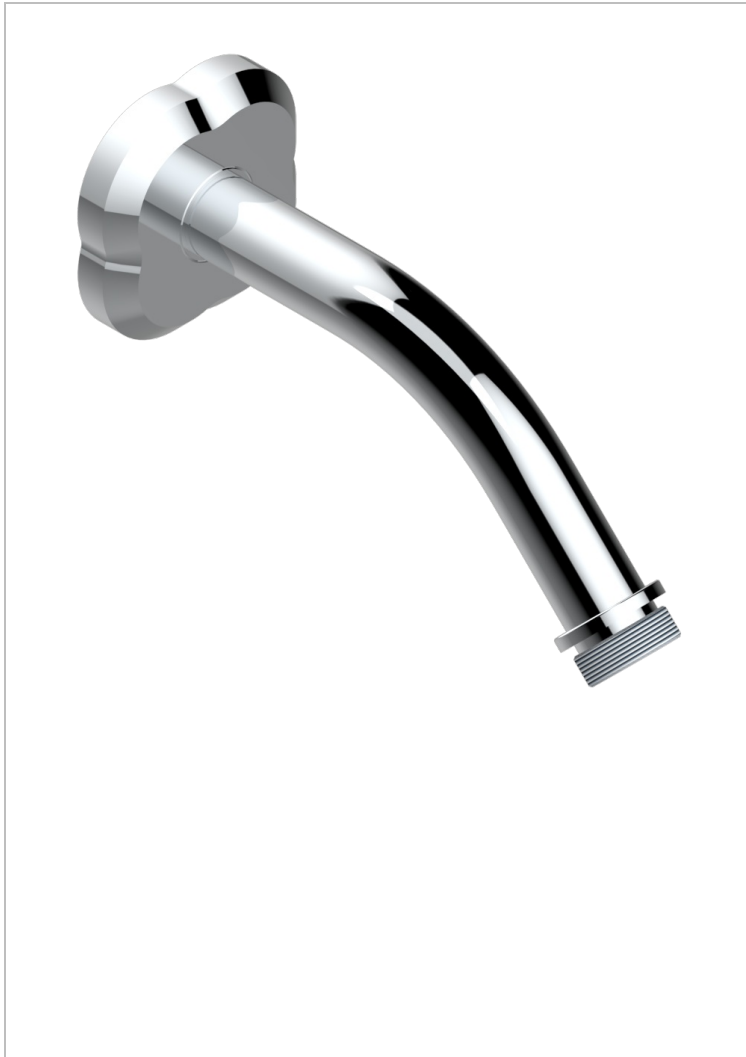

CAMELIA, KRISTALL KLAR

U5L-82

Brausearm für Kopfbrause 1/2", Länge: 120mm, 45°

THG[®]
PARIS

EIGENSCHAFTEN

- Camélia, Kristall klar
- Brausearm für Kopfbrause 1/2", Länge: 120mm, 45°

VERFÜGBARE OBERFLÄCHEN

Altnickel - H28
Blassgold matt unlackiert - F31
Chrom - A02
Chrom matt - C02
Gold - F01
Gold matt - F07

Mattschwarz keramik - D30
Nickel matt - C01
Pvd blush - H62
Pvd blush matt - H60
Pvd bronze braun - F33
Pvd bronze braun matt - F34

Pvd gold - H52
Pvd gold matt - H53
Pvd graphite - H64
Pvd graphite matt - H65
Pvd messing - H49
Pvd messing matt - H50

Pvd nickel - H55
Pvd nickel matt - H56
Pvd umber - H66
Pvd umber matt - H67
Silbernichel - B01