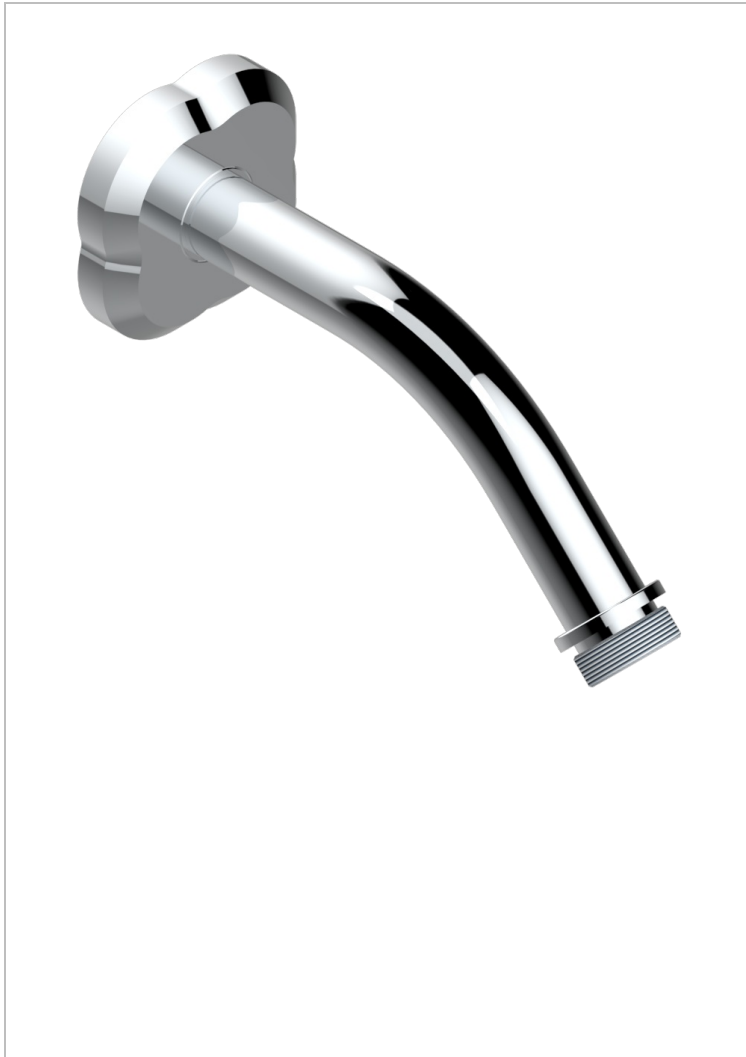

CAMELIA, KRISTALL SCHWARZ

U5K-82

Brausearm für Kopfbrause 1/2", Länge: 120mm, 45°

THG[®]
PARIS

EIGENSCHAFTEN

- Camélia, Kristall schwarz
- Brausearm für Kopfbrause 1/2", Länge: 120mm, 45°

VERFÜGBARE OBERFLÄCHEN

Altnickel - H28
Blassgold matt unlackiert - F31
Chrom - A02
Chrom matt - C02
Gold - F01
Gold matt - F07

Mattschwarz keramik - D30
Nickel matt - C01
Pvd blush - H62
Pvd blush matt - H60
Pvd bronze braun - F33
Pvd bronze braun matt - F34