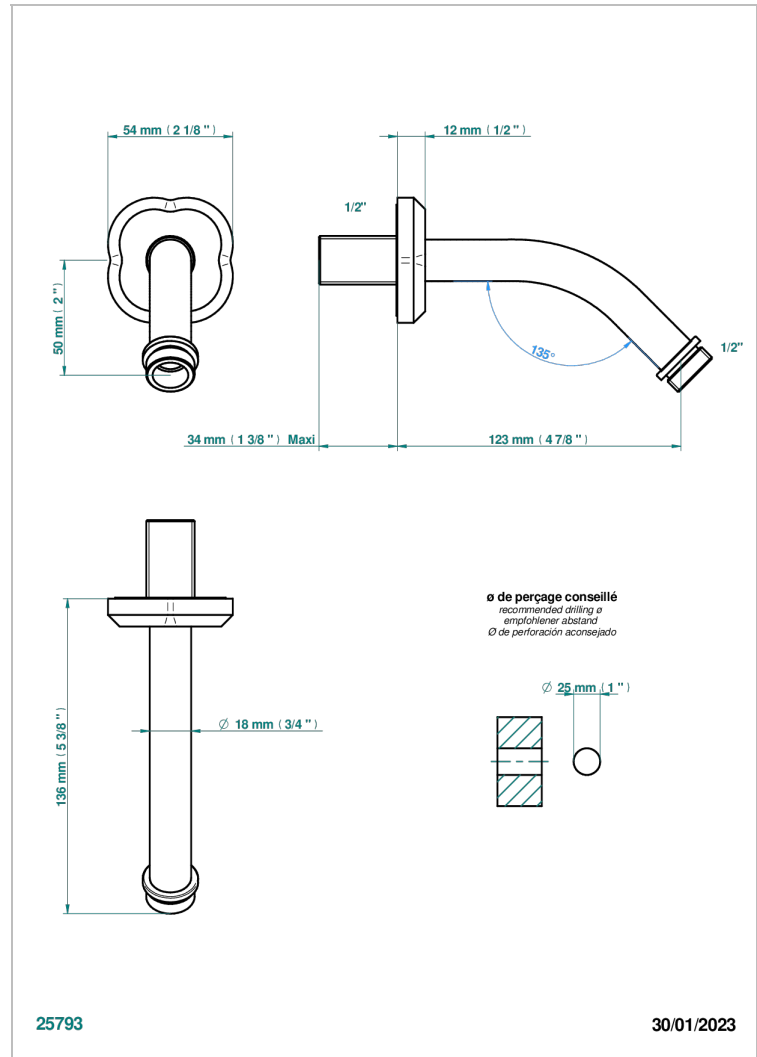

CAMELIA, KRISTALL SCHWARZ

U5K-82

Brausearm für Kopfbrause 1/2", Länge: 120mm, 45°

THG[®]
PARIS

EIGENSCHAFTEN

- Camélia, Kristall schwarz
- Brausearm für Kopfbrause 1/2", Länge: 120mm, 45°

VERFÜGBARE OBERFLÄCHEN

Altnickel - H28
Blassgold matt unlackiert - F31
Chrom - A02
Chrom matt - C02
Gold - F01
Gold matt - F07

Mattschwarz keramik - D30
Nickel matt - C01
Pvd blush - H62
Pvd blush matt - H60
Pvd bronze braun - F33
Pvd bronze braun matt - F34