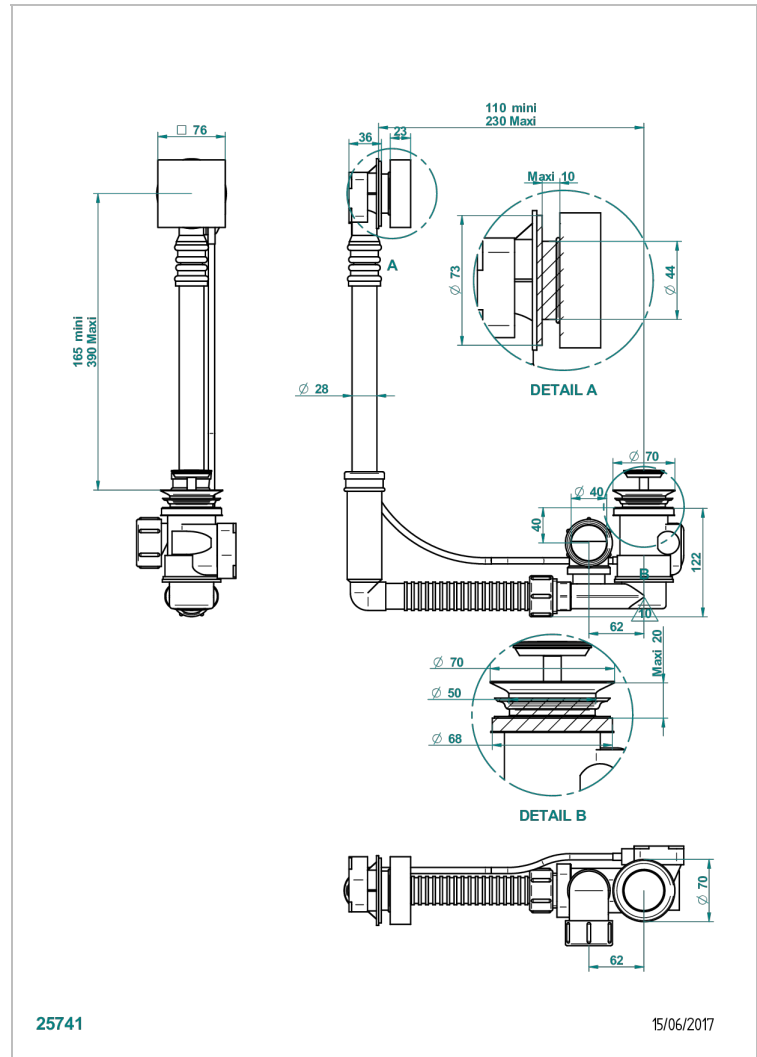

Desagüe automatico de bañera modelo geberit altura ajustable 165mm mini 390 mm maxi con embellecedor de estilo thg

25741

15/06/2017

CARACTERÍSTICAS

- Vegetal
- Desagüe automatico de bañera modelo geberit altura ajustable 165mm mini 390 mm maxi con embellecedor de estilo thg

Pvd marrón bronce mate - F34
Pvd umber - H66
Pvd umber mate - H67