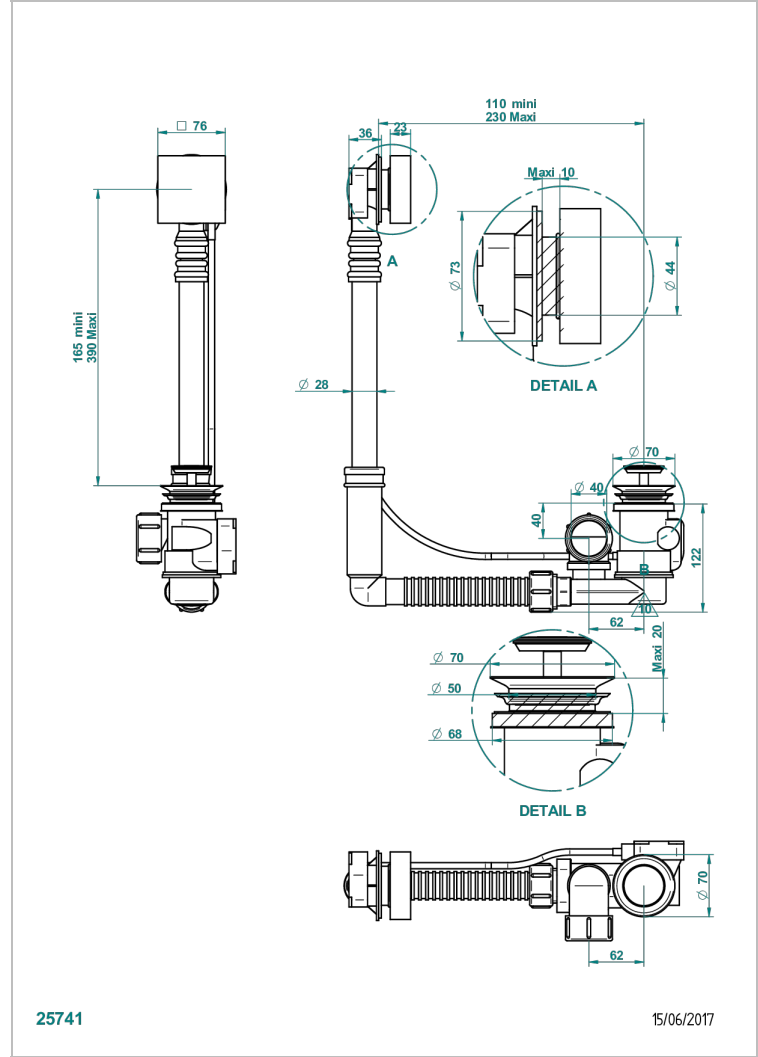

# VEGETAL

U5F-302

Geberit bath waste, adjustable height: mini 165 mm / maxi 390 mm ; adjustable projection: mini 110 mm / maxi 230 mm, outlet  $\varnothing$  40 mm, delivered with stylised control knob - European model

## CHARACTERISTIC

- Vegetal
- Geberit bath waste, adjustable height: mini 165 mm / maxi 390 mm ; adjustable projection: mini 110 mm / maxi 230 mm, outlet  $\varnothing$  40 mm, delivered with stylised control knob - European model