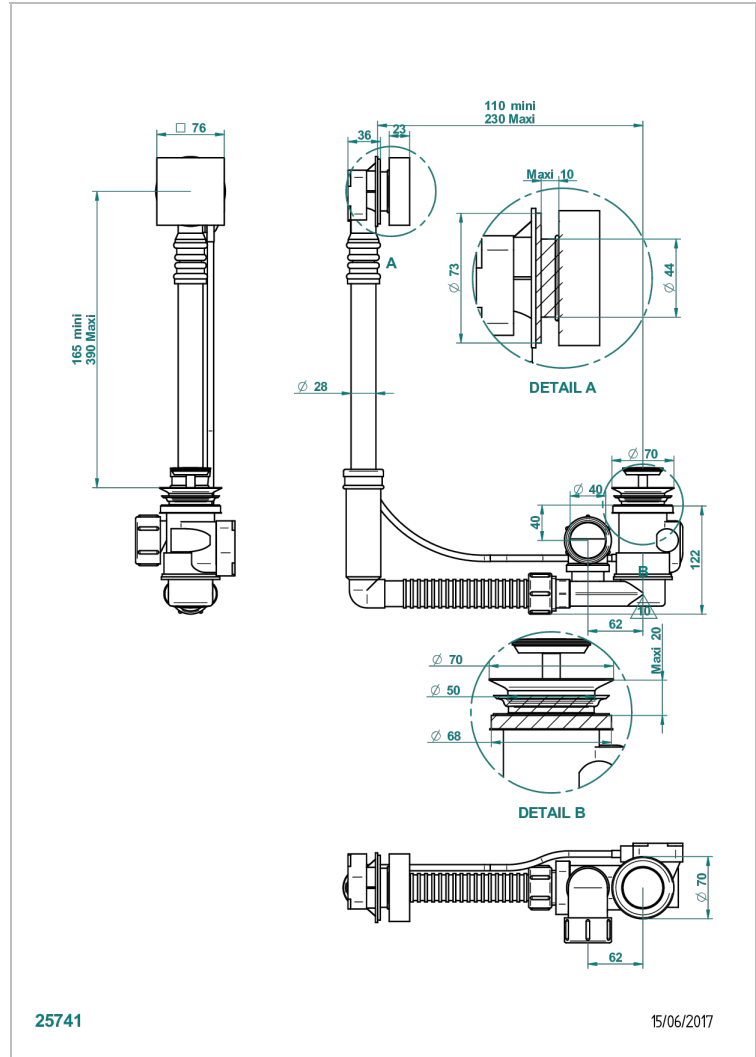

Geberit ab- und Überlaufgarnitur, europäisches modell. höhe minimal: 165 mm oder maximal: 390 mm, länge minimal: 110 mm oder maximal: 230 mm, anschluss \varnothing 40 mm mit Überlaufrosette passend zur serie

EIGENSCHAFTEN

- Vegetal
- Geberit ab- und Überlaufgarnitur, europäisches modell. höhe minimal: 165 mm oder maximal: 390 mm, länge minimal: 110 mm oder maximal: 230 mm, anschluss \varnothing 40 mm mit Überlaufrosette passend zur serie

VERFÜGBARE OBERFLÄCHEN

Chrom - A02
Pvd blush - H62
Pvd blush matt - H60
Pvd bronze braun - F33
Pvd bronze braun matt - F34
Pvd gold - H52

Pvd gold matt - H53
Pvd graphite - H64
Pvd graphite matt - H65
Pvd messing - H49
Pvd messing matt - H50
Pvd nickel - H55

Pvd nickel matt - H56
Pvd umber - H66
Pvd umber matt - H67