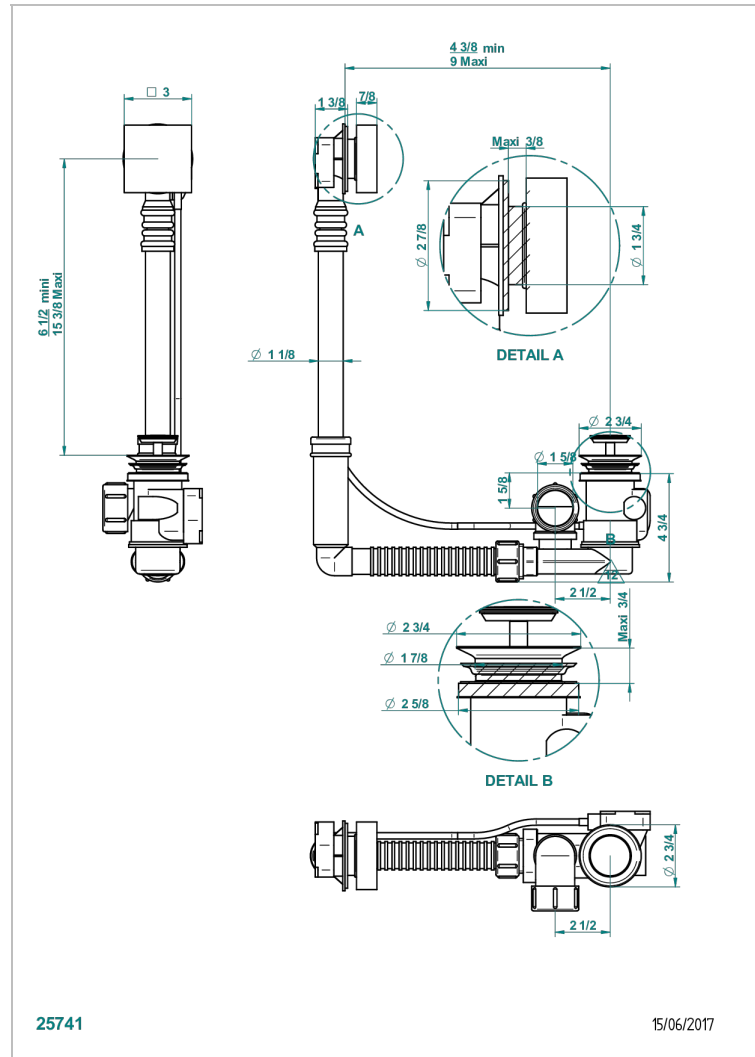

Desagüe automatico de bañera modelo geberit altura ajustable 165mm mini 390 mm maxi con embellecedor de estilo thg

25741

15/06/2017

CARACTERÍSTICAS

- Vegetal
- Desagüe automatico de bañera modelo geberit altura ajustable 165mm mini 390 mm maxi con embellecedor de estilo thg

Pvd marrón bronce mate - F34
 Pvd umber - H66
 Pvd umber mate - H67