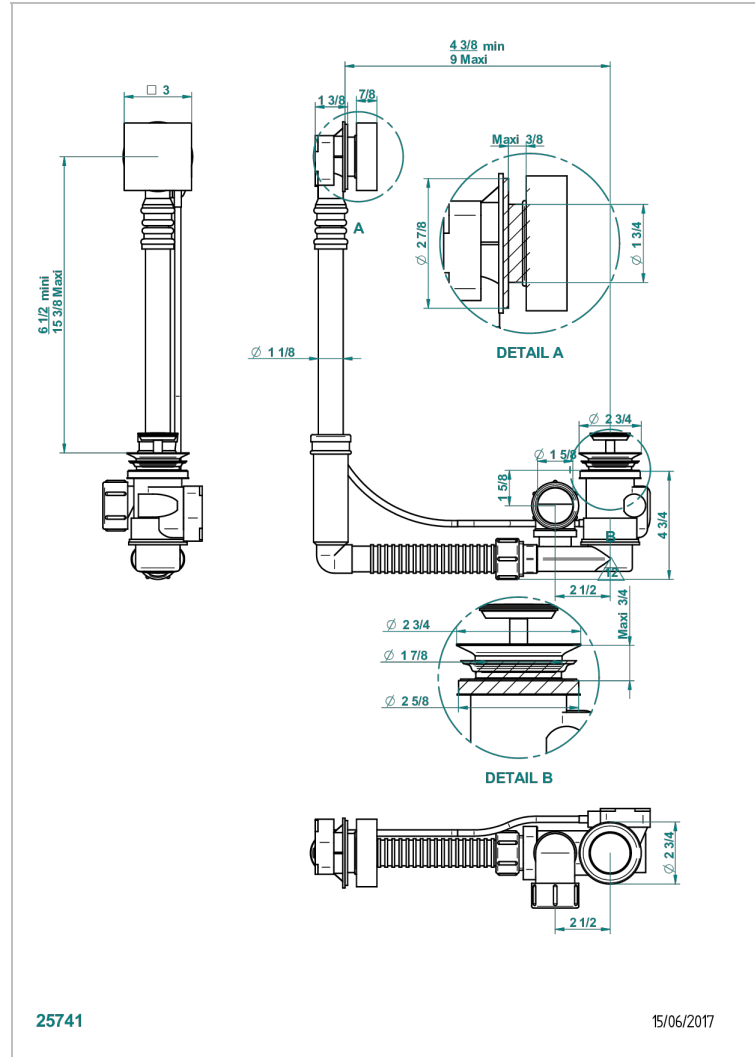

Geberit ab- und Überlaufgarnitur, europäisches modell. höhe minimal: 165 mm oder maximal: 390 mm, länge minimal: 110 mm oder maximal: 230 mm, anschluss \varnothing 40 mm mit Überlaufrosette passend zur serie

EIGENSCHAFTEN

- Vegetal
- Geberit ab- und Überlaufgarnitur, europäisches modell. höhe minimal: 165 mm oder maximal: 390 mm, länge minimal: 110 mm oder maximal: 230 mm, anschluss \varnothing 40 mm mit Überlaufrosette passend zur serie

Pvd nickel matt - H56
Pvd umber - H66
Pvd umber matt - H67