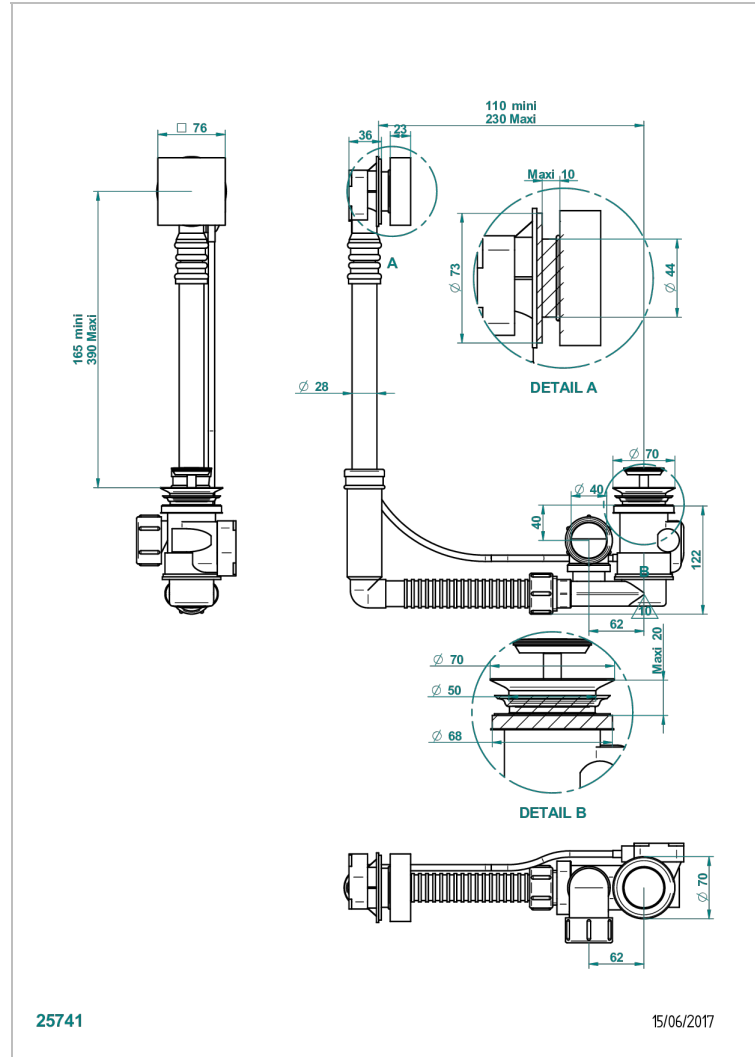

Перелив GEBERIT для ванны. Регулируемая высота : от 165 мм до 390 мм регулируемый вынос: от 110мм до 230мм - европейская модель - выпуск \varnothing 40 мм поставляется со стильный ручкой управления

ХАРАКТЕРИСТИКИ

- Vegetal
- Перелив GEBERIT для ванны. Регулируемая высота : от 165 мм до 390 мм регулируемый вынос: от 110мм до 230мм - европейская модель - выпуск \varnothing 40 мм поставляется со стильный ручкой управления