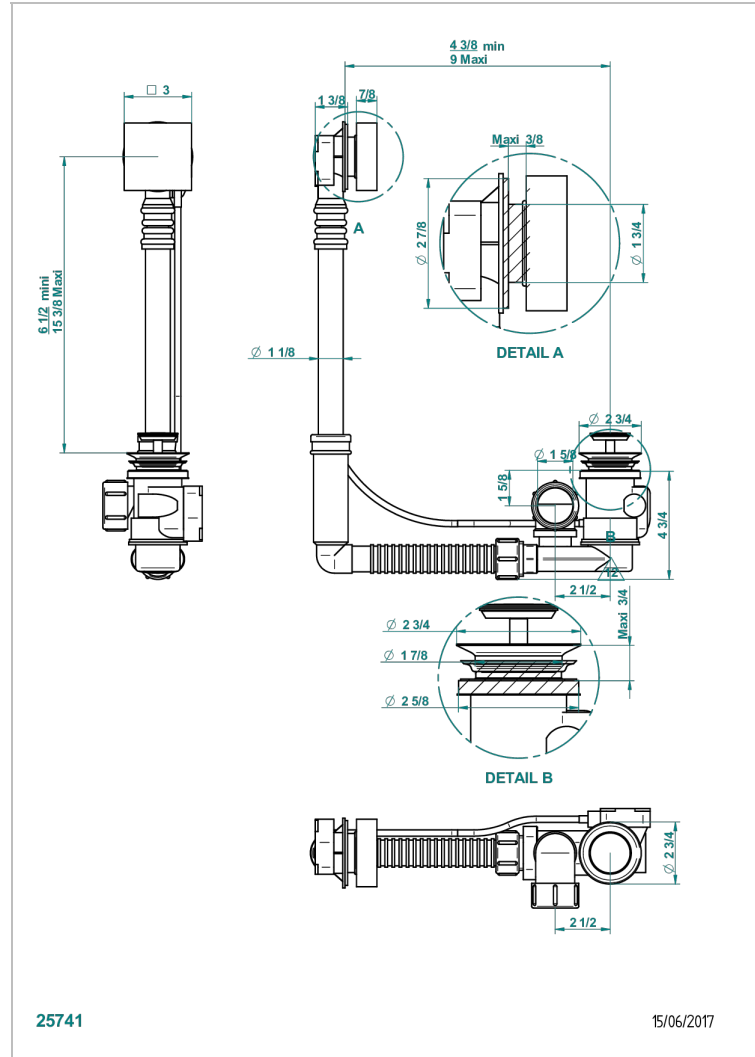

Перелив GEBERIT для ванны. Регулируемая высота : от 165 мм до 390 мм регулируемый вынос: от 110мм до 230мм - европейская модель - выпуск Ø 40 мм поставляется со стильный ручкой управления

25741

15/06/2017

ХАРАКТЕРИСТИКИ

- Vegetal
- Перелив GEBERIT для ванны. Регулируемая высота : от 165 мм до 390 мм регулируемый вынос: от 110мм до 230мм - европейская модель - выпуск Ø 40 мм поставляется со стильный ручкой управления