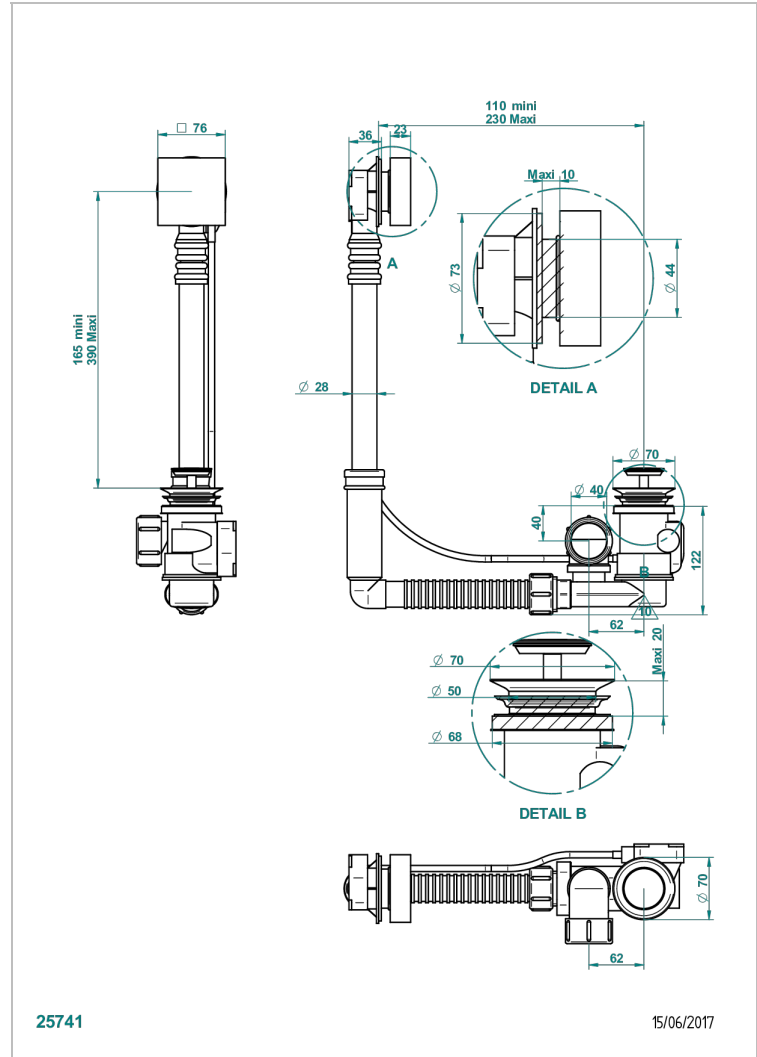

Desagüe automatico de bañera modelo geberit altura ajustable 165mm mini 390 mm maxi con embellecedor de estilo thg

### CARACTERÍSTICAS

- Ginkgo
- Desagüe automatico de bañera modelo geberit altura ajustable 165mm mini 390 mm maxi con embellecedor de estilo thg