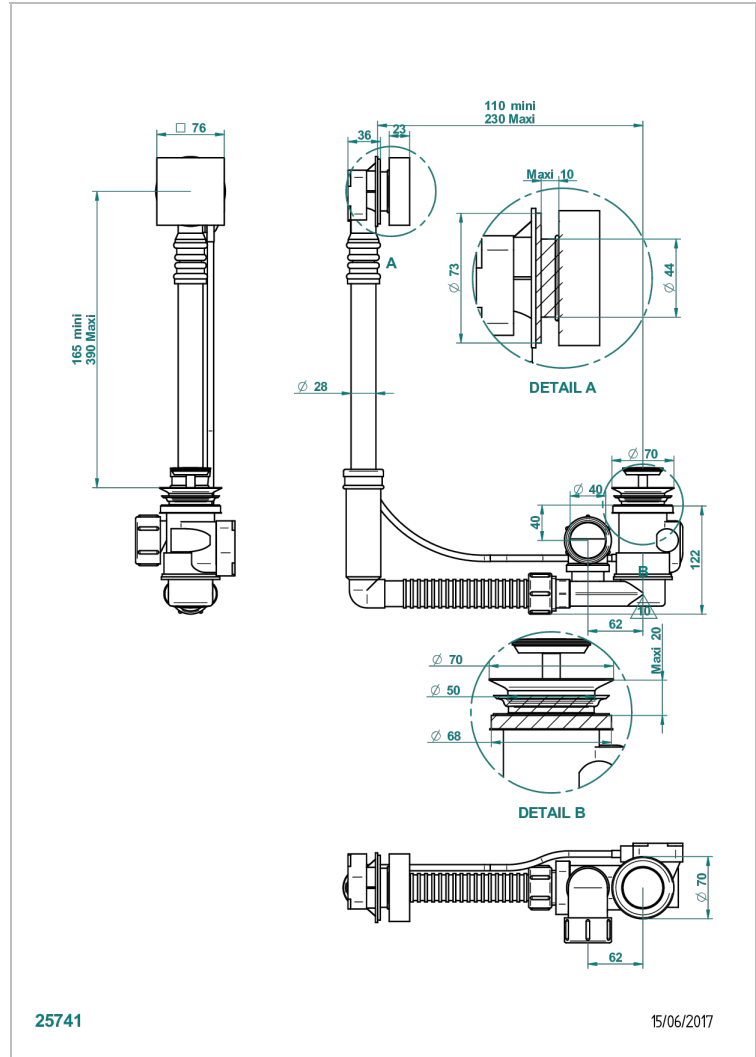

Geberit ab- und Überlaufgarnitur, europäisches modell. höhe minimal: 165 mm oder maximal: 390 mm, länge minimal: 110 mm oder maximal: 230 mm, anschluss \varnothing 40 mm mit Überlaufrosette passend zur serie

25741

15/06/2017

EIGENSCHAFTEN

- Ginkgo
- Geberit ab- und Überlaufgarnitur, europäisches modell. höhe minimal: 165 mm oder maximal: 390 mm, länge minimal: 110 mm oder maximal: 230 mm, anschluss \varnothing 40 mm mit Überlaufrosette passend zur serie

VERFÜGBARE OBERFLÄCHEN

Chrom - A02
Pvd blush - H62
Pvd blush matt - H60
Pvd bronze braun - F33
Pvd bronze braun matt - F34
Pvd gold - H52

Pvd gold matt - H53
Pvd graphite - H64
Pvd graphite matt - H65
Pvd messing - H49
Pvd messing matt - H50
Pvd nickel - H55

Pvd nickel matt - H56
Pvd umber - H66
Pvd umber matt - H67