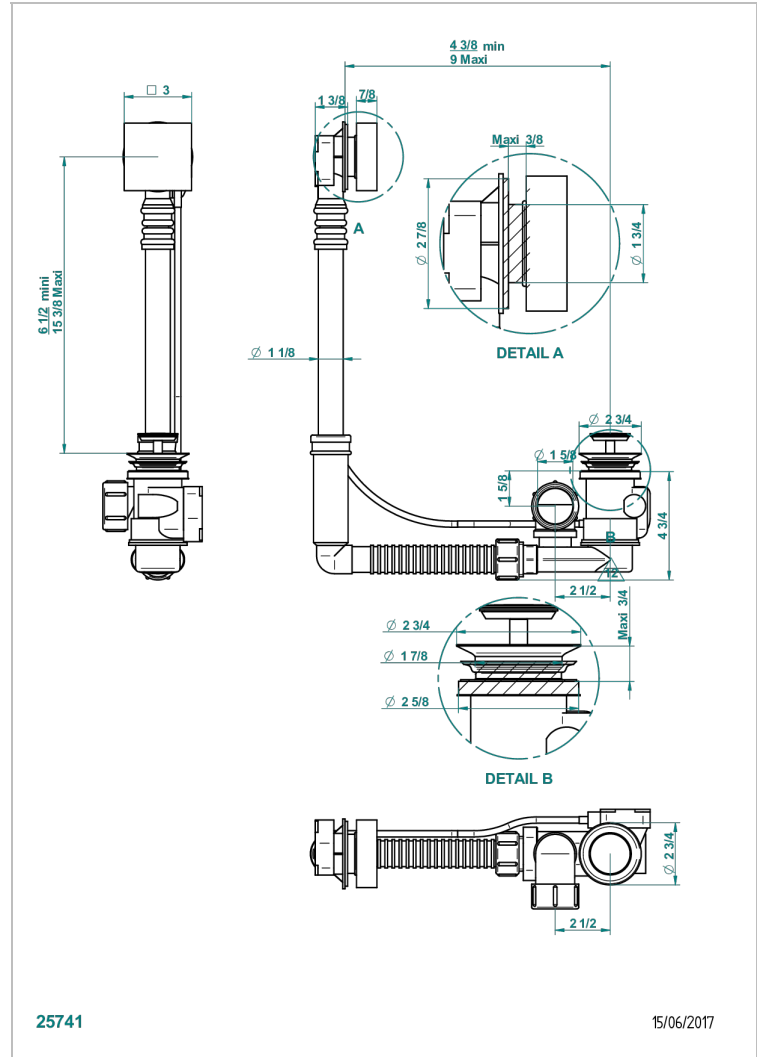

Desagüe automatico de baÑera modelo geberit altura ajustable 165mm mini 390 mm maxi con embellecedor de estilo thg

25741

15/06/2017

### CARACTERÍSTICAS

- Ginkgo
- Desagüe automatico de baÑera modelo geberit altura ajustable 165mm mini 390 mm maxi con embellecedor de estilo thg