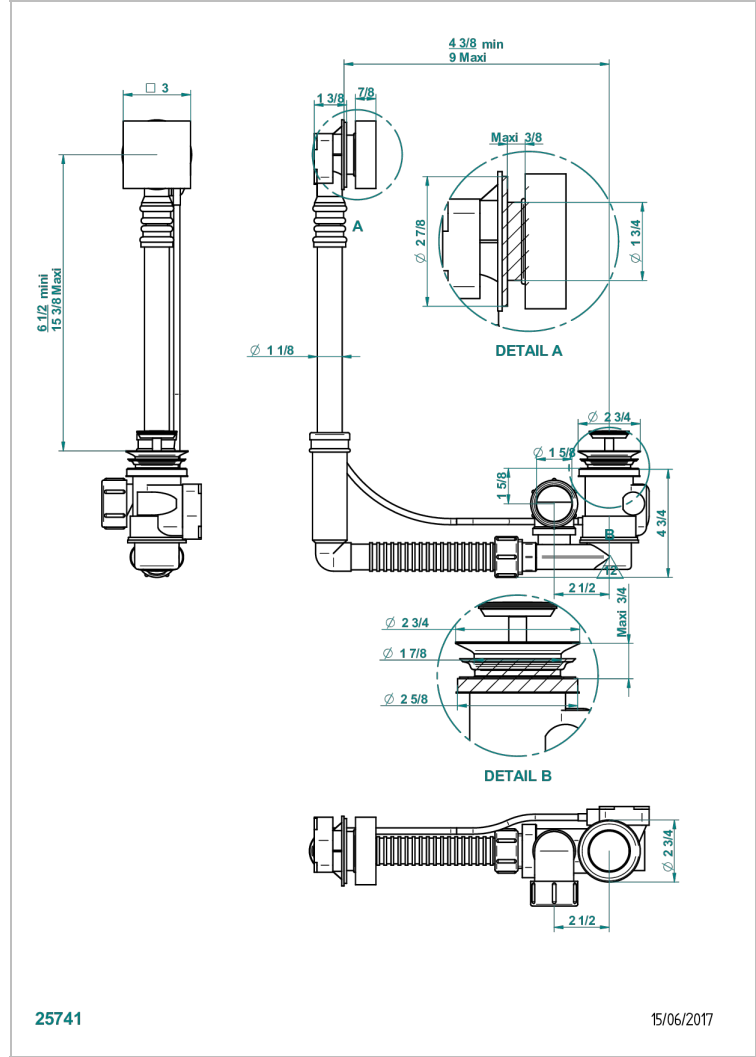

Geberit ab- und Überlaufgarnitur, europäisches modell. höhe minimal: 165 mm oder maximal: 390 mm, länge minimal: 110 mm oder maximal: 230 mm, anschluss \varnothing 40 mm mit Überlaufrosette passend zur serie

25741

15/06/2017

EIGENSCHAFTEN

- Ginkgo
- Geberit ab- und Überlaufgarnitur, europäisches modell. höhe minimal: 165 mm oder maximal: 390 mm, länge minimal: 110 mm oder maximal: 230 mm, anschluss \varnothing 40 mm mit Überlaufrosette passend zur serie

Pvd nickel matt - H56
Pvd umber - H66
Pvd umber matt - H67