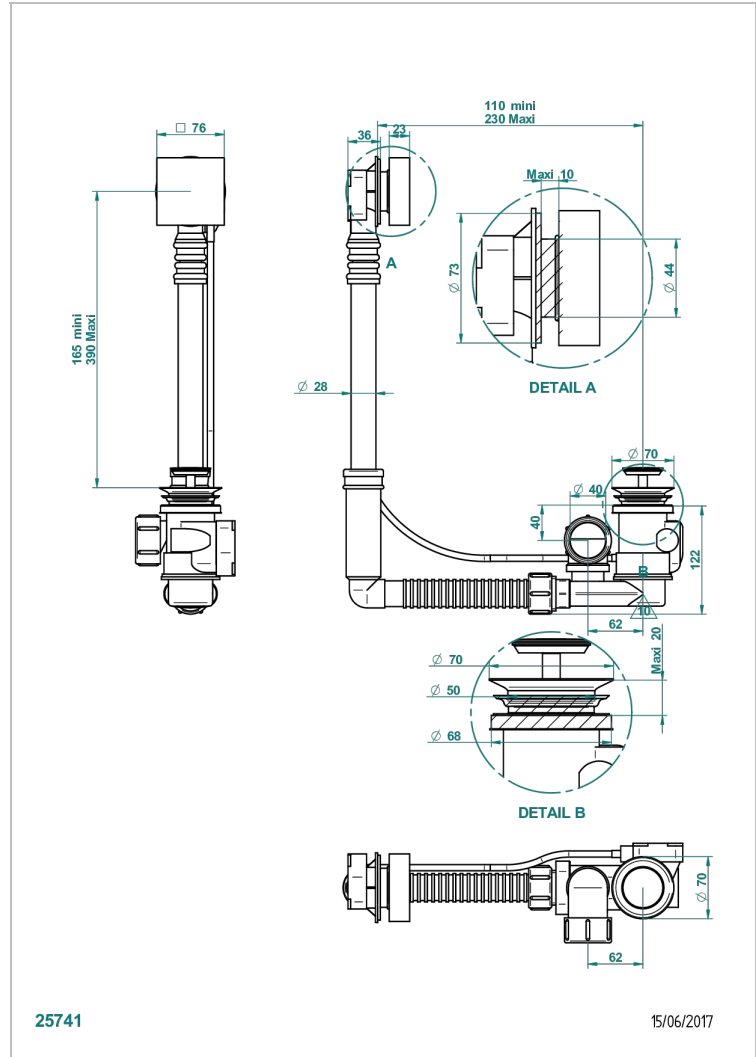

Geberit ab- und Überlaufgarnitur, europäisches modell. höhe minimal: 165 mm oder maximal: 390 mm, länge minimal: 110 mm oder maximal: 230 mm, anschluss \varnothing 40 mm mit Überlaufrosette passend zur serie

EIGENSCHAFTEN

- Ginkgo
- Geberit ab- und Überlaufgarnitur, europäisches modell. höhe minimal: 165 mm oder maximal: 390 mm, länge minimal: 110 mm oder maximal: 230 mm, anschluss \varnothing 40 mm mit Überlaufrosette passend zur serie

VERFÜGBARE OBERFLÄCHEN

Chrom - A02
Pvd blush - H62
Pvd blush matt - H60
Pvd bronze braun - F33
Pvd bronze braun matt - F34
Pvd gold - H52

Pvd gold matt - H53
Pvd graphite - H64
Pvd graphite matt - H65
Pvd messing - H49
Pvd messing matt - H50
Pvd nickel - H55

Pvd nickel matt - H56
Pvd umber - H66
Pvd umber matt - H67