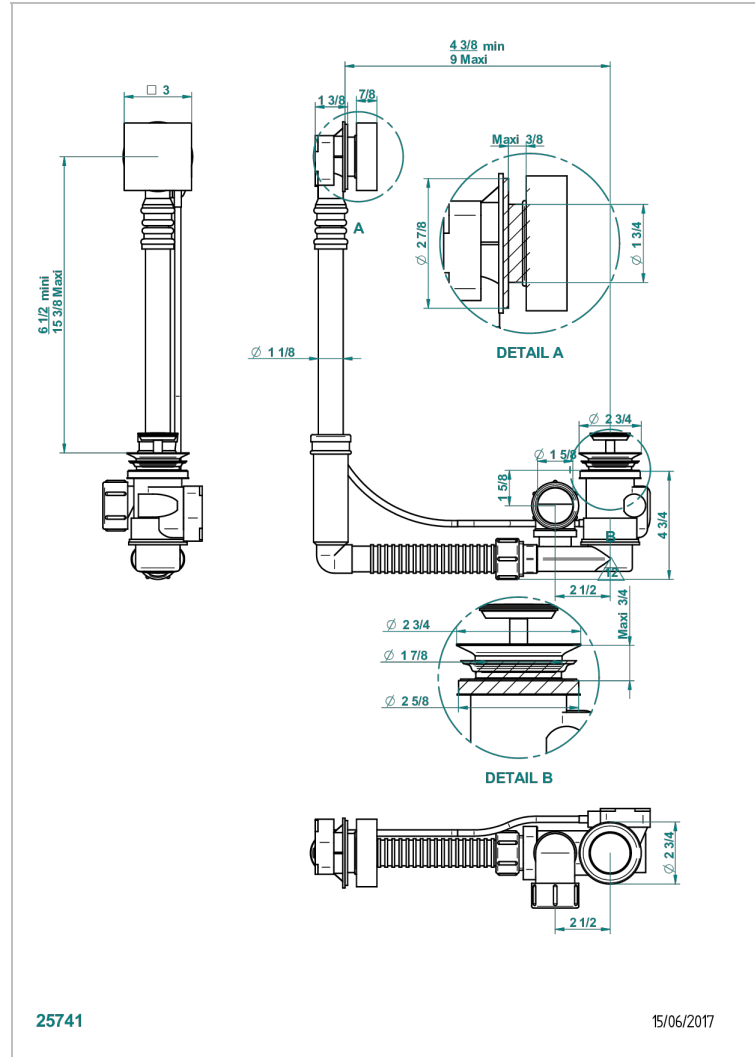

Geberit ab- und Überlaufgarnitur, europäisches modell. höhe minimal: 165 mm oder maximal: 390 mm, länge minimal: 110 mm oder maximal: 230 mm, anschluss  $\varnothing$  40 mm mit Überlaufrosette passend zur serie

### EIGENSCHAFTEN

- Ginkgo
- Geberit ab- und Überlaufgarnitur, europäisches modell. höhe minimal: 165 mm oder maximal: 390 mm, länge minimal: 110 mm oder maximal: 230 mm, anschluss  $\varnothing$  40 mm mit Überlaufrosette passend zur serie

Pvd nickel matt - H56  
Pvd umber - H66  
Pvd umber matt - H67