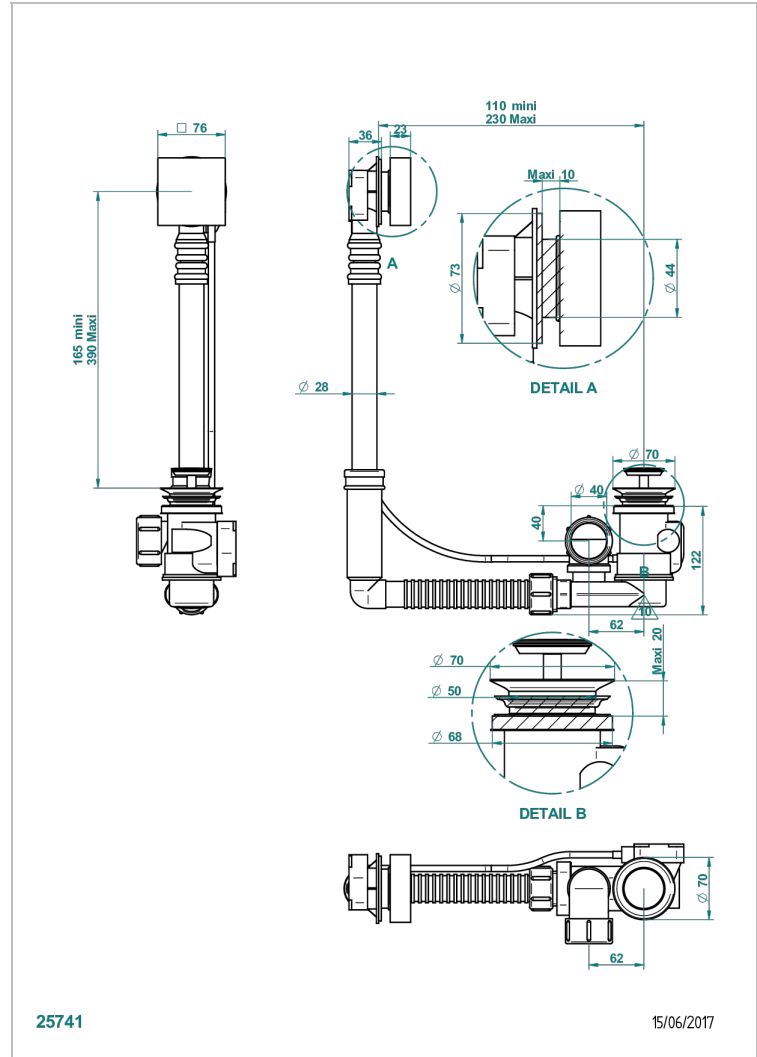

BELUGA CON MANETAS

G1U-302

THG[®]
PARIS

Desagüe automatico de bañera modelo geberit altura ajustable 165mm mini 390 mm maxi con embellecedor de estilo thg

25741

15/06/2017

CARACTERÍSTICAS

- Beluga con manetas
- Desagüe automatico de bañera modelo geberit altura ajustable 165mm mini 390 mm maxi con embellecedor de estilo thg

Pvd marrón bronce mate - F34
Pvd umber - H66
Pvd umber mate - H67