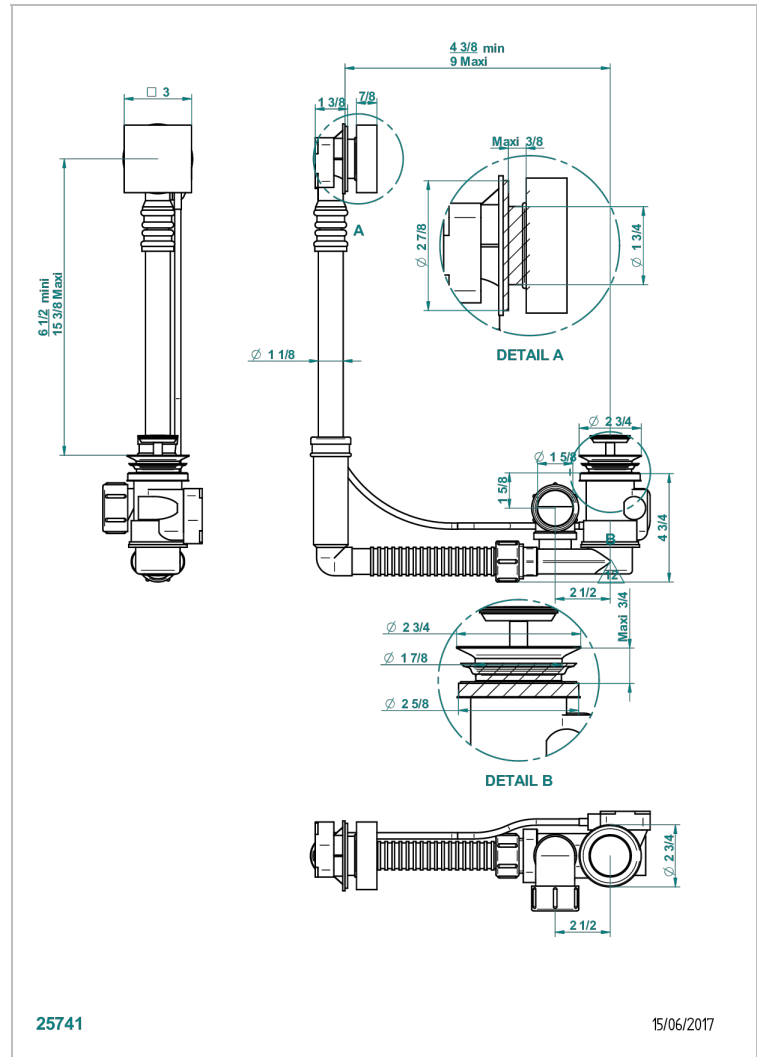

# BELUGA CON MANETAS

G1U-302

THG<sup>®</sup>  
PARIS

Desagüe automatico de bañera modelo geberit altura ajustable 165mm mini 390 mm maxi con embellecedor de estilo thg

## CARACTERÍSTICAS

- Beluga con manetas
- Desagüe automatico de bañera modelo geberit altura ajustable 165mm mini 390 mm maxi con embellecedor de estilo thg