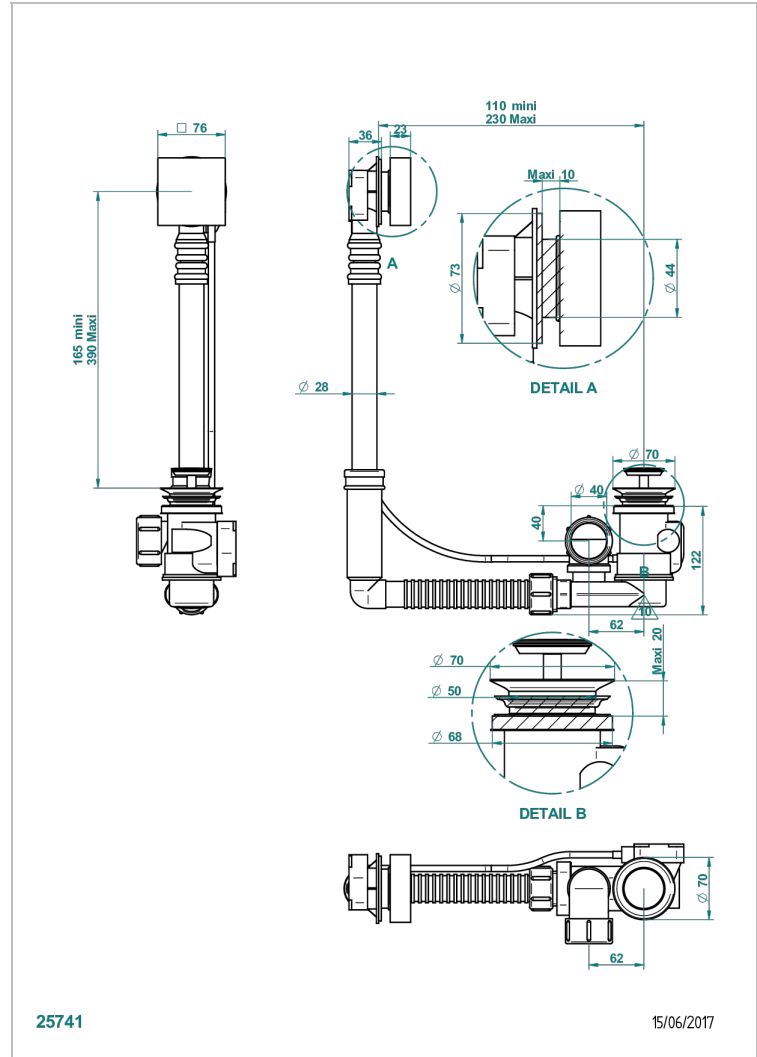

Desagüe automatico de bañera modelo geberit altura ajustable 165mm mini 390 mm maxi con embellecedor de estilo thg

25741

15/06/2017

**CARACTERÍSTICAS**

- Pure
- Desagüe automatico de bañera modelo geberit altura ajustable 165mm mini 390 mm maxi con embellecedor de estilo thg

**ACABADOS DISPONIBLES**

Cromo - A02  
Pvd blush - H62  
Pvd blush mate - H60  
Pvd color latón - H49  
Pvd color latón mate - H50  
Pvd color níquel - H55

Pvd color níquel mate - H56  
Pvd color oro - H52  
Pvd color oro mate - H53  
Pvd grafito - H64  
Pvd grafito mate - H65  
Pvd marrón bronce - F33

Pvd marrón bronce mate - F34  
Pvd umber - H66  
Pvd umber mate - H67