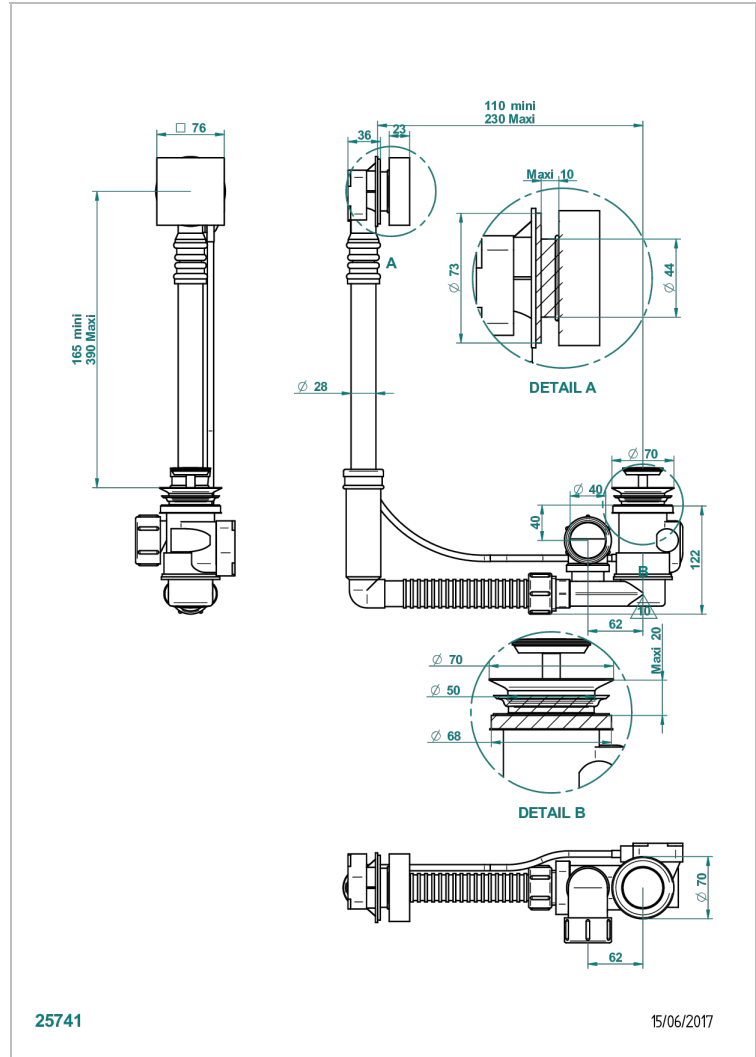

Geberit ab- und Überlaufgarnitur, europäisches modell. höhe minimal: 165 mm oder maximal: 390 mm, länge minimal: 110 mm oder maximal: 230 mm, anschluss  $\varnothing$  40 mm mit Überlaufrosette passend zur serie

25741

15/06/2017

**EIGENSCHAFTEN**

- Pure
- Geberit ab- und Überlaufgarnitur, europäisches modell. höhe minimal: 165 mm oder maximal: 390 mm, länge minimal: 110 mm oder maximal: 230 mm, anschluss  $\varnothing$  40 mm mit Überlaufrosette passend zur serie

Pvd nickel matt - H56  
 Pvd umber - H66  
 Pvd umber matt - H67