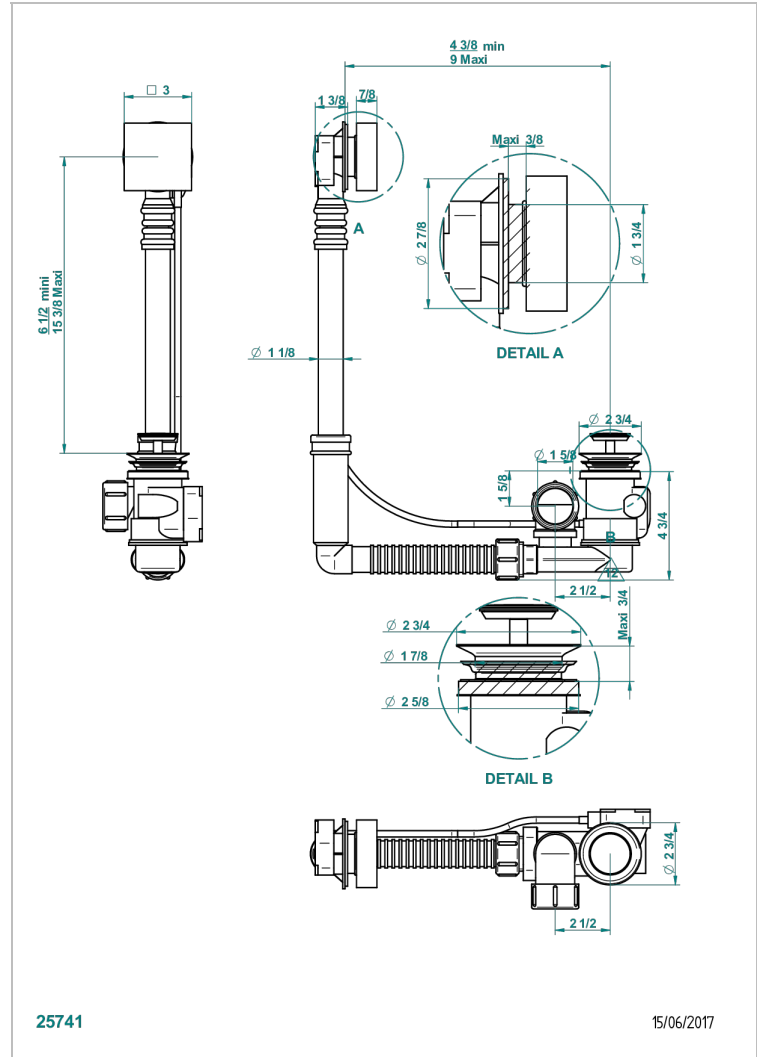

Desagüe automatico de bañera modelo geberit altura ajustable 165mm mini 390 mm maxi con embellecedor de estilo thg

25741

15/06/2017

CARACTERÍSTICAS

- Pure
- Desagüe automatico de bañera modelo geberit altura ajustable 165mm mini 390 mm maxi con embellecedor de estilo thg

Pvd marrón bronce mate - F34
Pvd umber - H66
Pvd umber mate - H67