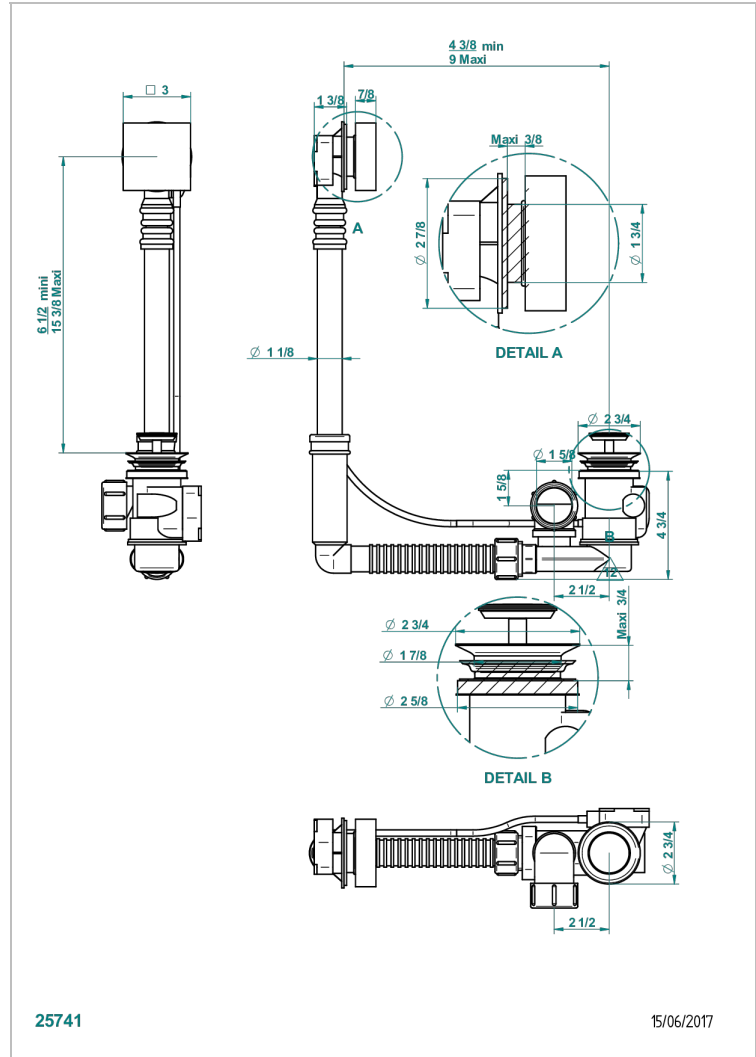

Geberit ab- und Überlaufgarnitur, europäisches modell. höhe minimal: 165 mm oder maximal: 390 mm, länge minimal: 110 mm oder maximal: 230 mm, anschluss Ø 40 mm mit Überlaufrosette passend zur serie

EIGENSCHAFTEN

- Pure
- Geberit ab- und Überlaufgarnitur, europäisches modell. höhe minimal: 165 mm oder maximal: 390 mm, länge minimal: 110 mm oder maximal: 230 mm, anschluss Ø 40 mm mit Überlaufrosette passend zur serie

Pvd nickel matt - H56
Pvd umber - H66
Pvd umber matt - H67

25741

15/06/2017