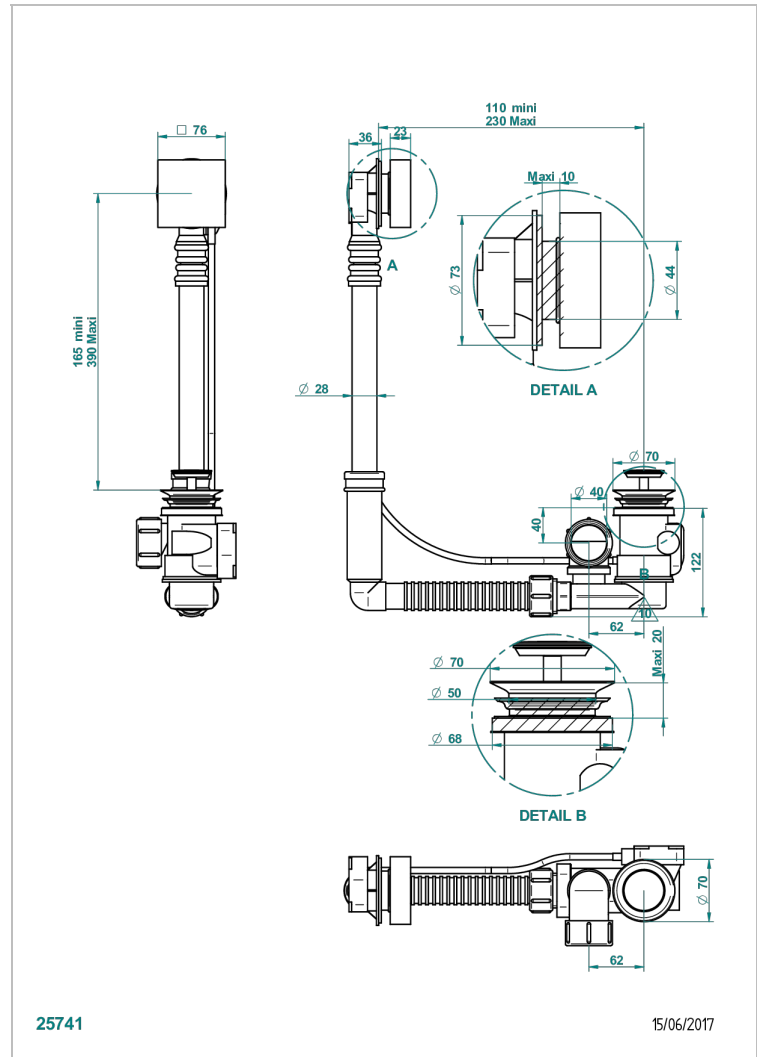

MASQUE DE FEMME, METAL LISO

A2U-302

THG[®]
PARIS

Desagüe automatico de bañera modelo geberit altura ajustable 165mm mini 390 mm maxi con embellecedor de estilo thg

CARACTERÍSTICAS

- Masque de Femme, metal liso
- Desagüe automatico de bañera modelo geberit altura ajustable 165mm mini 390 mm maxi con embellecedor de estilo thg

Pvd marrón bronce mate - F34
Pvd umber - H66
Pvd umber mate - H67