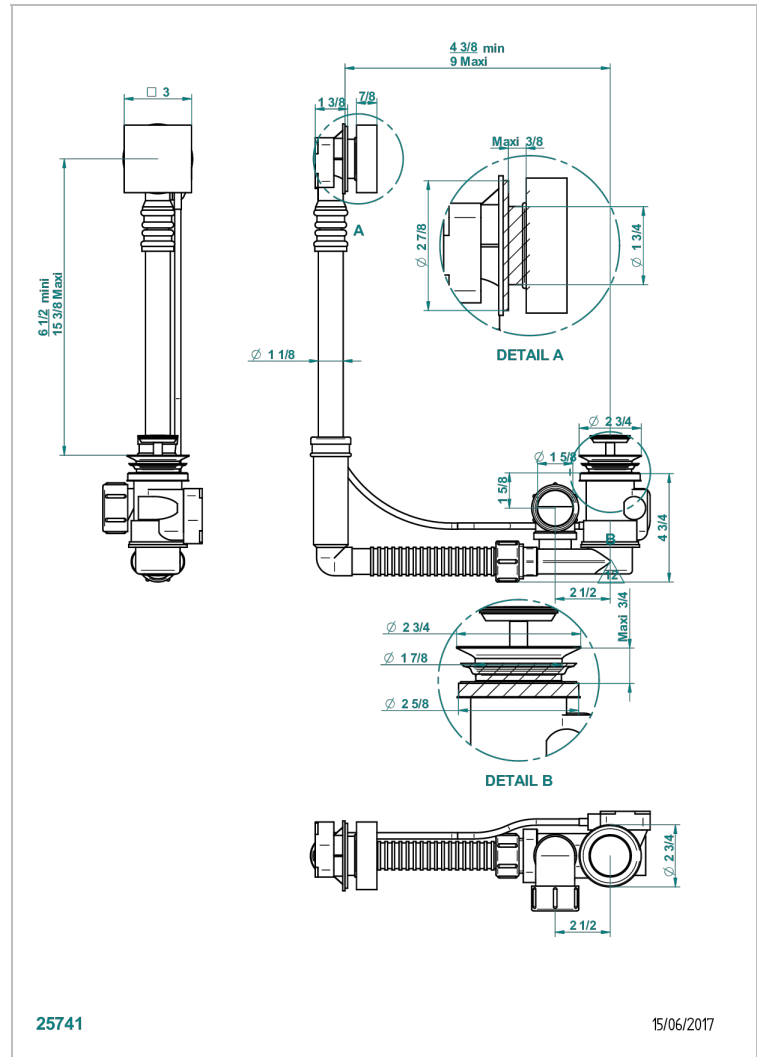

MASQUE DE FEMME, METAL LISO

A2U-302

THG[®]
PARIS

Desagüe automatico de baÑera modelo geberit altura ajustable 165mm mini 390 mm maxi con embellecedor de estilo thg

CARACTERÍSTICAS

- Masque de Femme, metal liso
- Desagüe automatico de baÑera modelo geberit altura ajustable 165mm mini 390 mm maxi con embellecedor de estilo thg

Pvd marrón bronce mate - F34
Pvd umber - H66
Pvd umber mate - H67