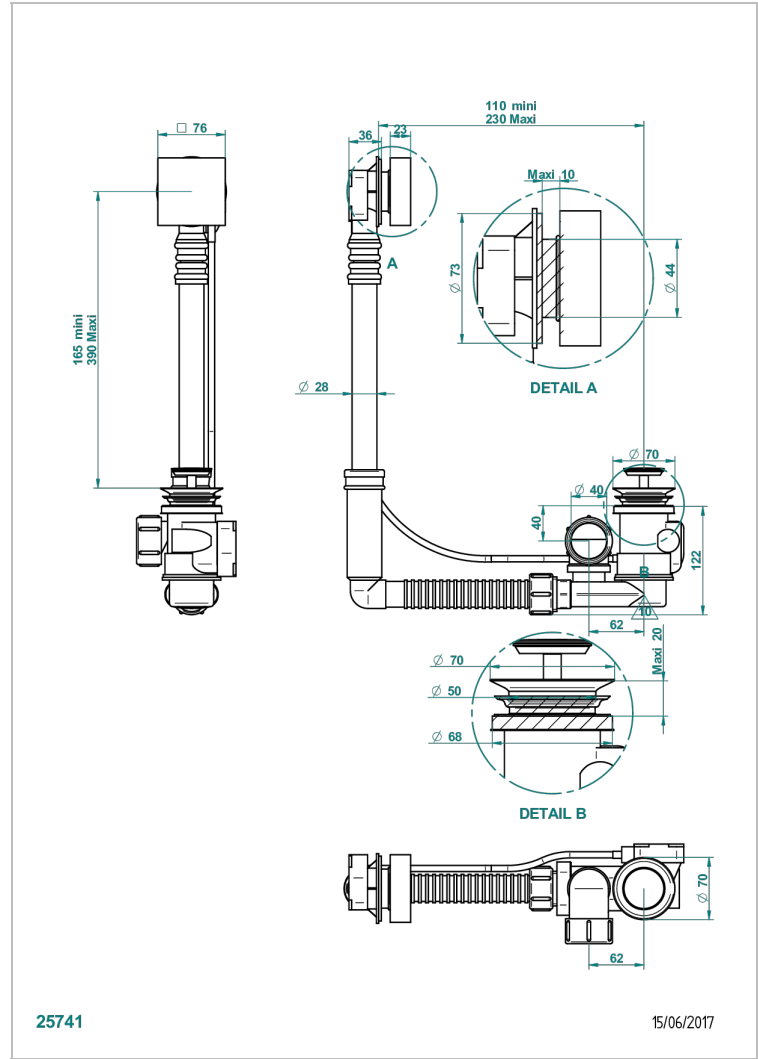

MASQUE DE FEMME, METAL GRABADO

A2T-302

THG[®]
PARIS

Desagüe automatico de baÑera modelo geberit altura ajustable 165mm mini 390 mm maxi con embellecedor de estilo thg

CARACTERÍSTICAS

- Masque de Femme, metal grabado
- Desagüe automatico de baÑera modelo geberit altura ajustable 165mm mini 390 mm maxi con embellecedor de estilo thg

Pvd marrón bronce mate - F34
Pvd umber - H66
Pvd umber mate - H67