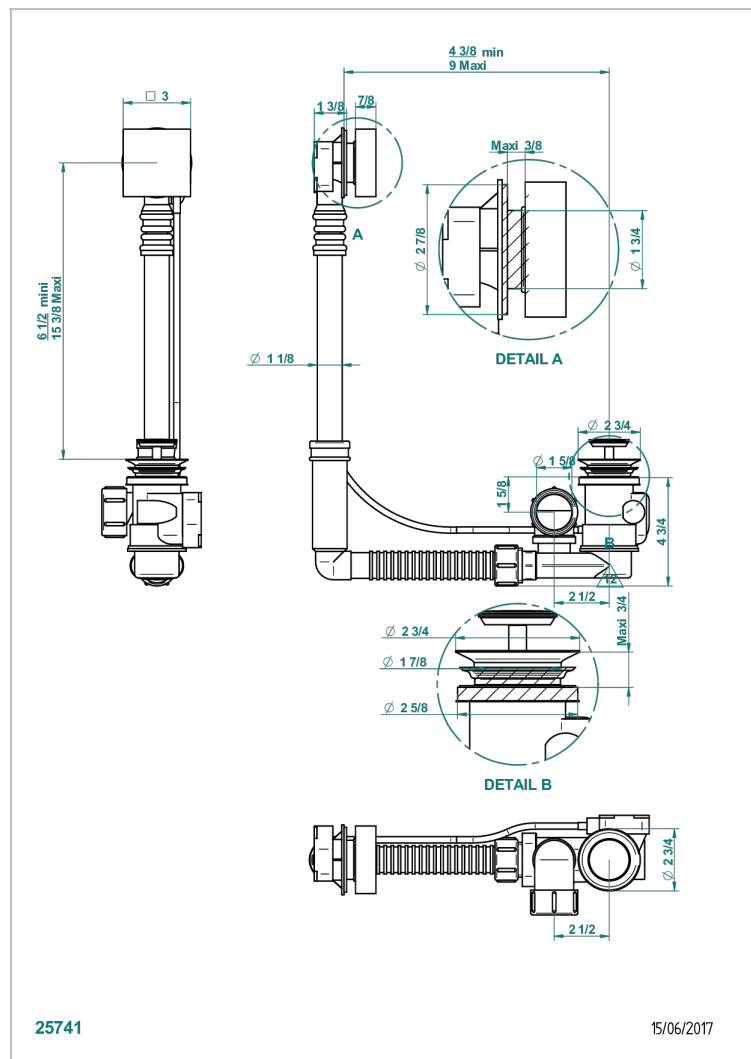

MASQUE DE FEMME, METAL GRABADO

A2T-302

Desagüe automatico de baÑera modelo geberit altura ajustable 165mm mini 390 mm maxi con embellecedor de estilo thg

CARACTERÍSTICAS

- Masque de Femme, metal grabado
- Desagüe automatico de baÑera modelo geberit altura ajustable 165mm mini 390 mm maxi con embellecedor de estilo thg

Pvd marrón bronce mate - F34
Pvd umber - H66
Pvd umber mate - H67

25741

15/06/2017