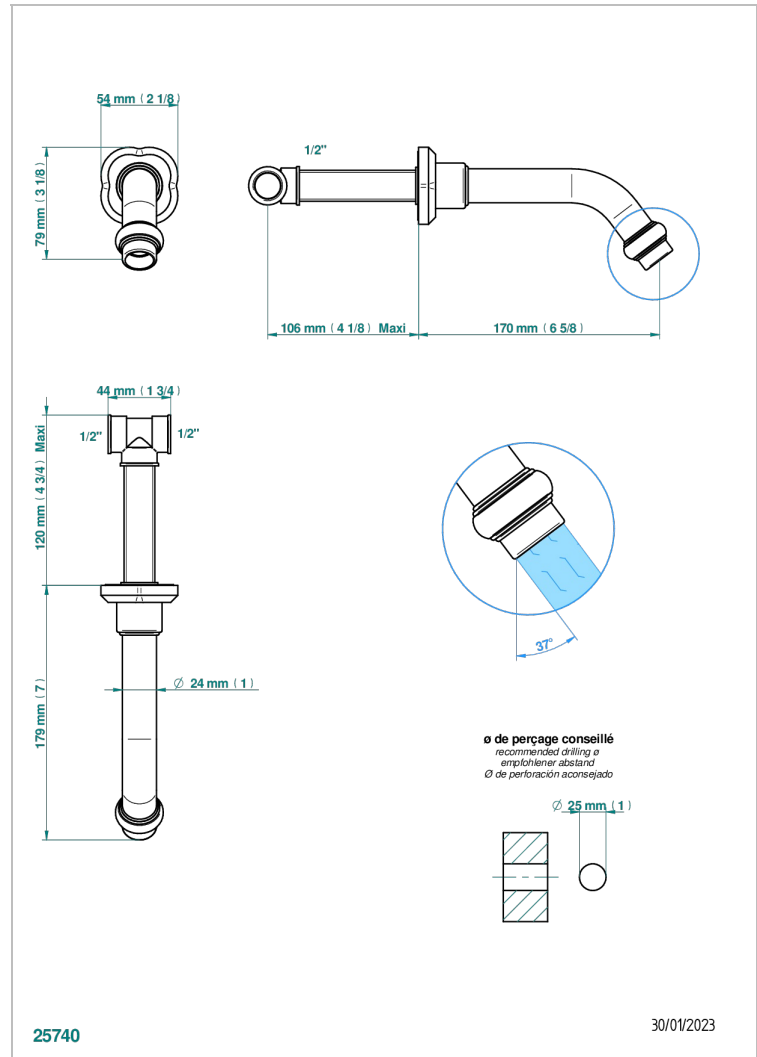

# CAMELIA CRISTAL CLAIR

U5L-22

Bec mural normal

THG<sup>®</sup>  
PARIS

## CARACTÉRISTIQUES

- Camélia Cristal clair
- Bec mural normal

## PRODUITS ASSOCIÉS

- Ref. G00-309/B Bonde à écoulement libre avec grille pour vidage de lavabo
- Ref. G00-309/S Siphon design apparent
- Ref. G00-316 Vidage de lavabo clic-clac modèle Europe
- Ref. G00-308T Siphon culot réglable mini 45 mm maxi 90 mm, garde d'eau de 45 mm avec tubulure