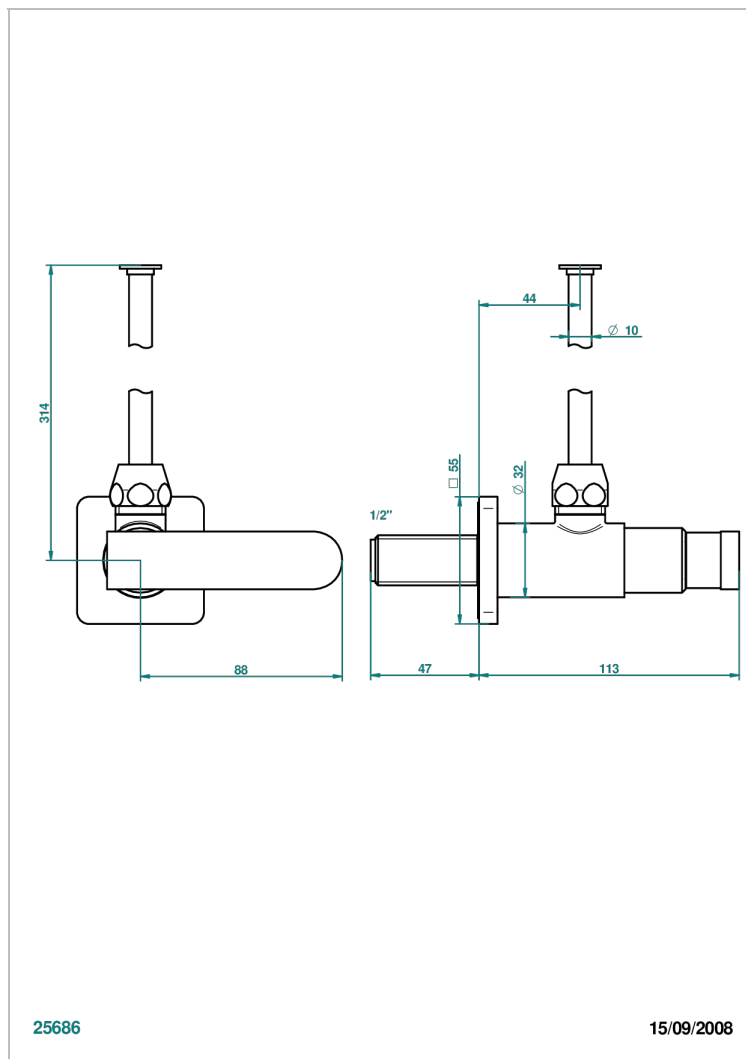

# PROFIL METAL CON MANETAS

A6B-181/S

Llave de escuadra 1/2" con tubo de 30 cm con mando de estilo

THG<sup>®</sup>  
PARIS

## CARACTERÍSTICAS

- Perfil metal con manetas
- Llave de escuadra 1/2" con tubo de 30 cm con mando de estilo