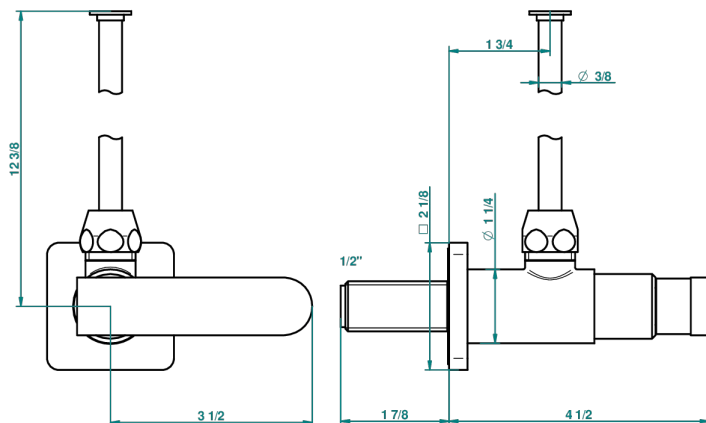

# PROFIL METAL CON MANETAS

A6B-181/S

Llave de escuadra 1/2" con tubo de 30 cm con mando de estilo

THG<sup>®</sup>  
PARIS

25686

15/09/2008

## CARACTERÍSTICAS

- Perfil metal con manetas
- Llave de escuadra 1/2" con tubo de 30 cm con mando de estilo