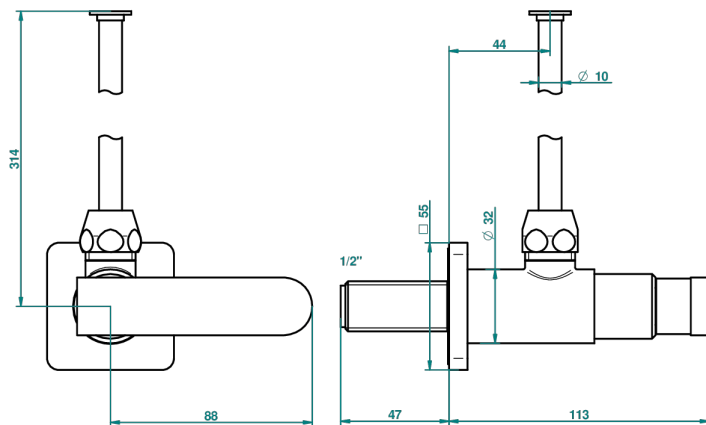

PROFIL С РУКОЯТКАМИ

A6B-181/S

Кран запорный 1/2" стильный регулируемый с 30 см трубкой

THG[®]
PARIS

25686

15/09/2008

ХАРАКТЕРИСТИКИ

- Profil с ручьяткями
- Кран запорный 1/2" стильный регулируемый с 30 см трубкой