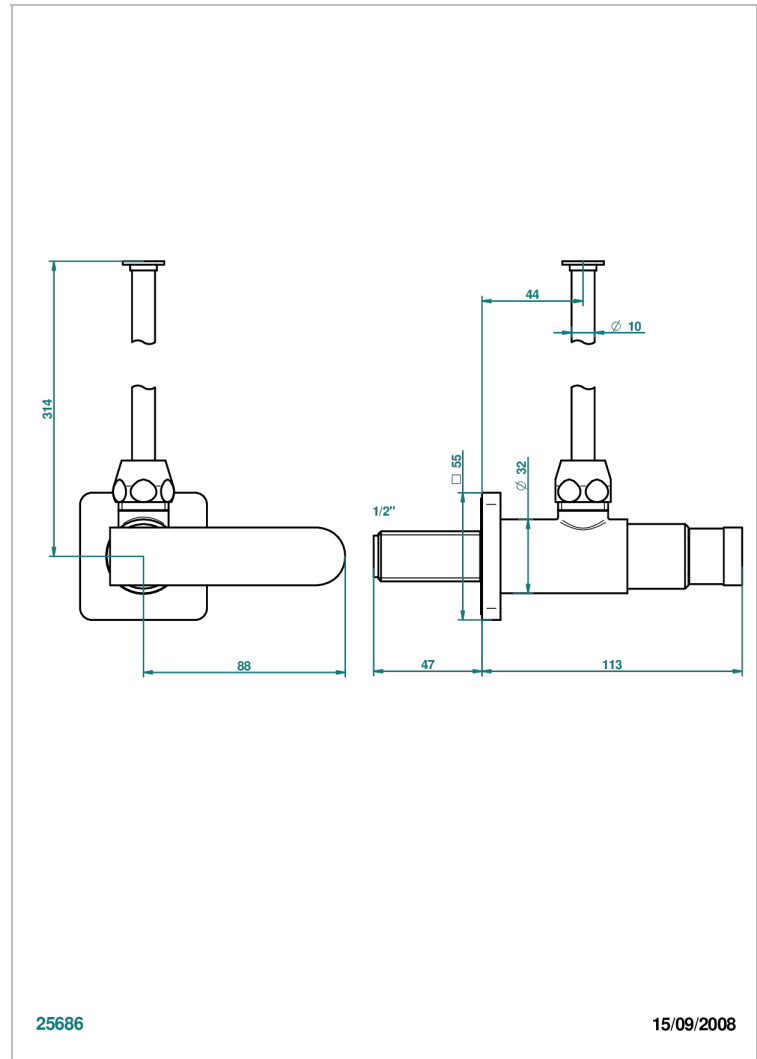

# PROFIL METAL CON MANETAS

A6B-181/S

Llave de escuadra 1/2" con tubo de 30 cm con mando de estilo

THG<sup>®</sup>  
PARIS

## CARACTERÍSTICAS

- Perfil metal con manetas
- Llave de escuadra 1/2" con tubo de 30 cm con mando de estilo