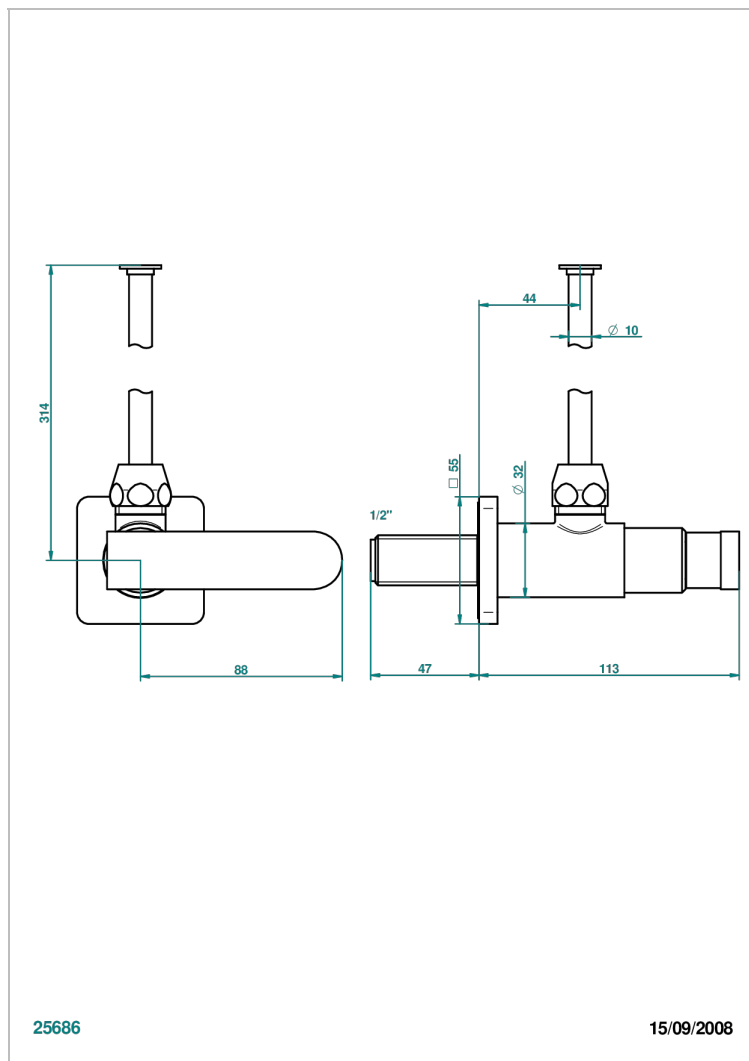

# PROFIL METAL WITH LEVER

A6B-181/S

1/2"可调节龙头，30厘米管道，适应任何风格

THG<sup>®</sup>  
PARIS

## 特色

- Profil Metal with lever
- 1/2"可调节龙头，30厘米管道，适应任何风格