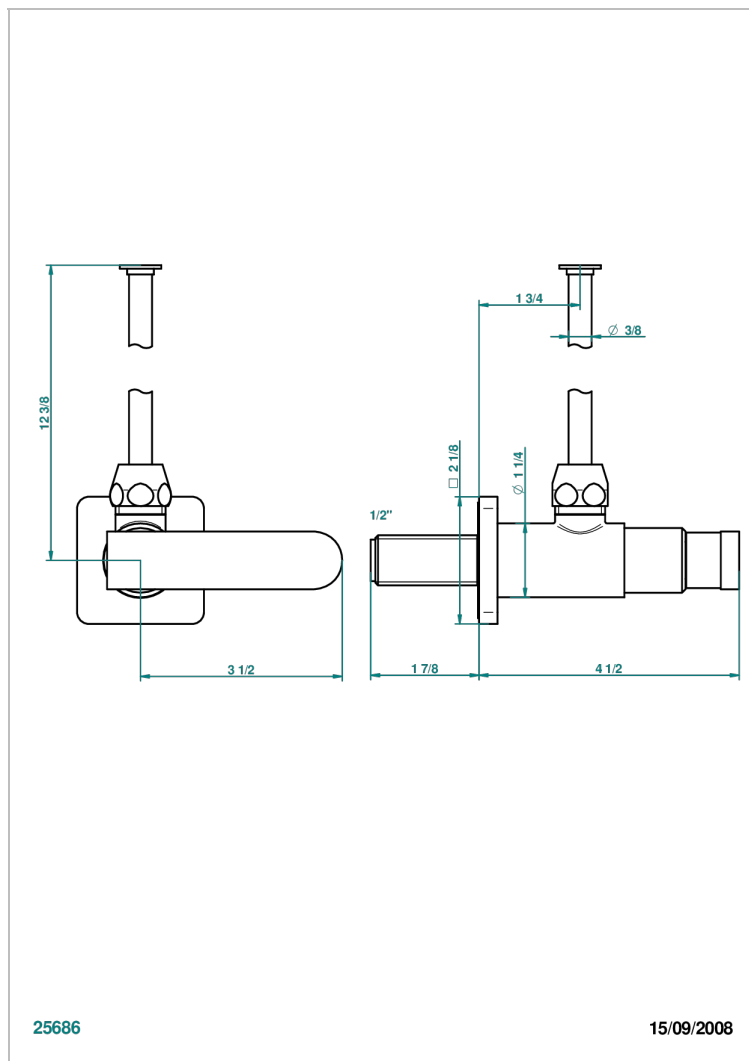

PROFIL С РУКОЯТКАМИ

A6B-181/S

Кран запорный 1/2" стильный регулируемый с 30 см трубкой

THG[®]
PARIS

ХАРАКТЕРИСТИКИ

- Profil с ручьятками
- Кран запорный 1/2" стильный регулируемый с 30 см трубкой

ДОСТУПНЫЕ ВАРИАНТЫ ПОКРЫТИЙ