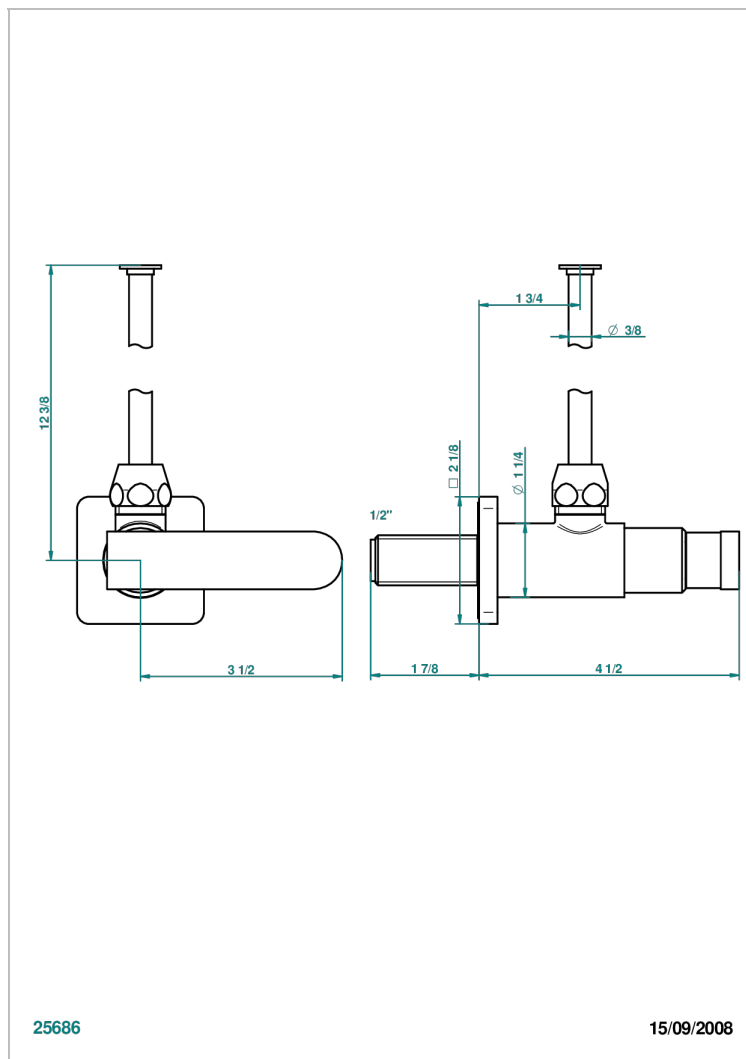

PROFIL METAL CON MANETAS

A6B-181/S

Llave de escuadra 1/2" con tubo de 30 cm con mando de estilo

THG[®]
PARIS

CARACTERÍSTICAS

- Perfil metal con manetas
- Llave de escuadra 1/2" con tubo de 30 cm con mando de estilo