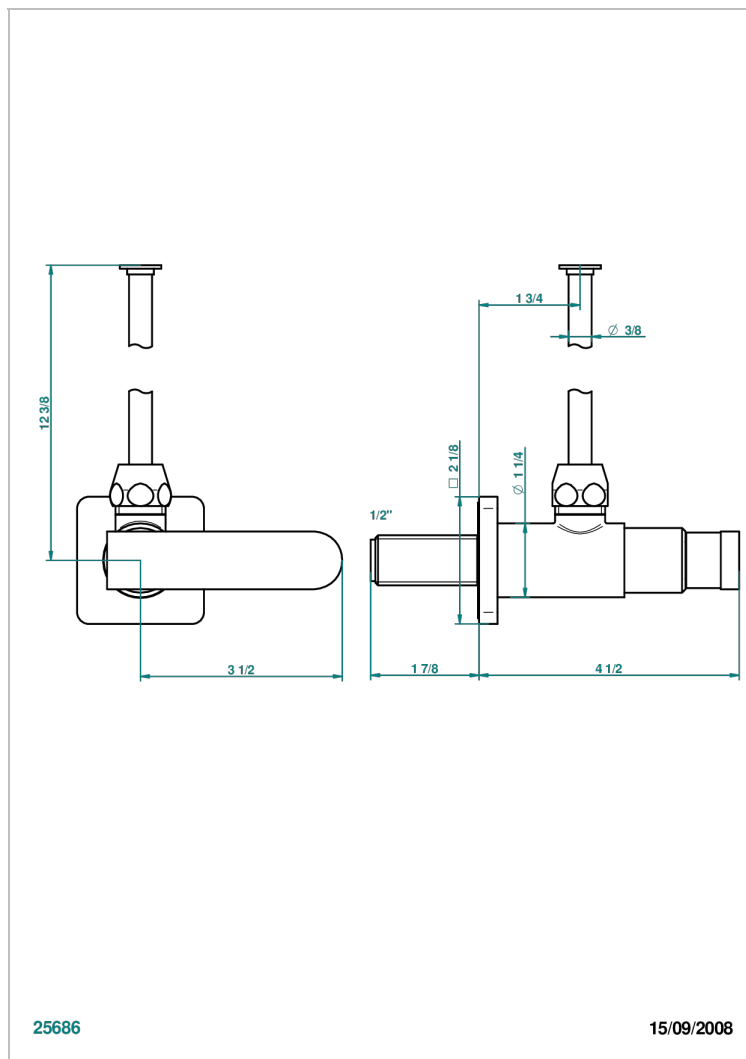

PROFIL METAL WITH LEVER

A6B-181/S

1/2"可调节龙头，30厘米管道，适应任何风格

THG[®]
PARIS

特色

- Profil Metal with lever
- 1/2"可调节龙头，30厘米管道，适应任何风格

可选饰面

Black ceram - D30
Blush PVD - H62
Graphite PVD - H64
Matt Umber PVD - H67
Matt blush PVD - H60
Matt graphite PVD - H65