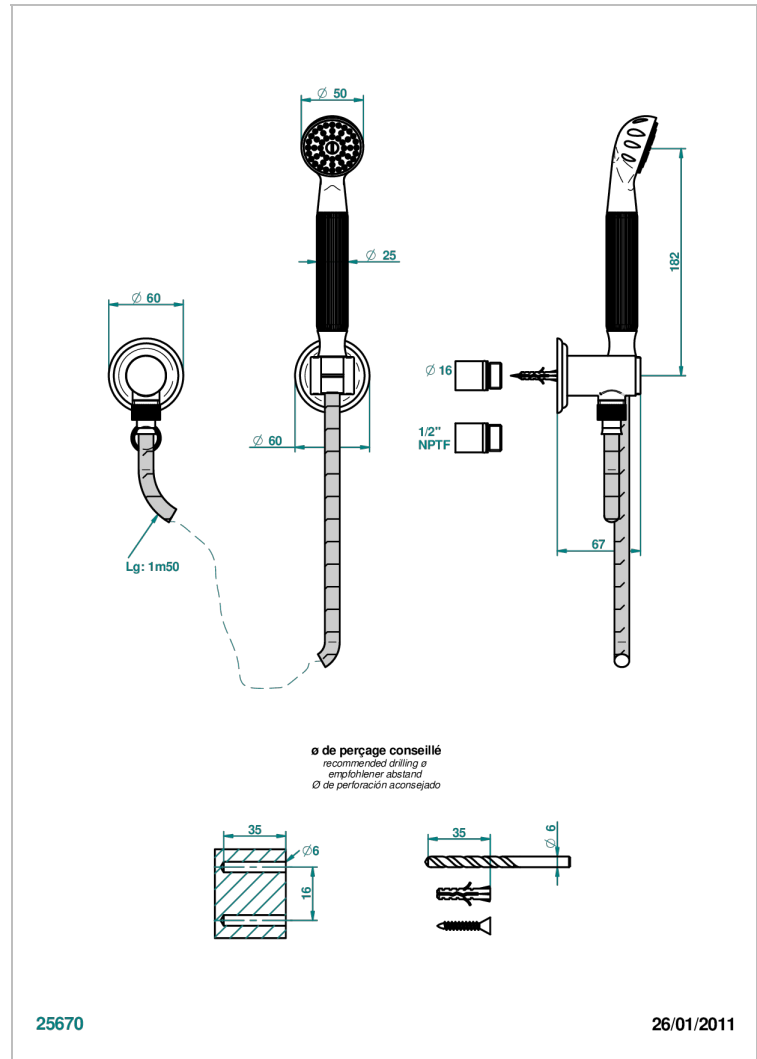

# SUN DRAGON

U5D-52/US

Sortie coudée 1/2", crochet fixe, flexible 1m50 et douchette standard américain

THG<sup>®</sup>  
PARIS

## CARACTÉRISTIQUES

- Flexible métallique double agrafage 1,5 m
- Douchette en laiton avec tapis Easyclean, réducteur de débit et clapet anti-retour
- Raccordement aux standards US