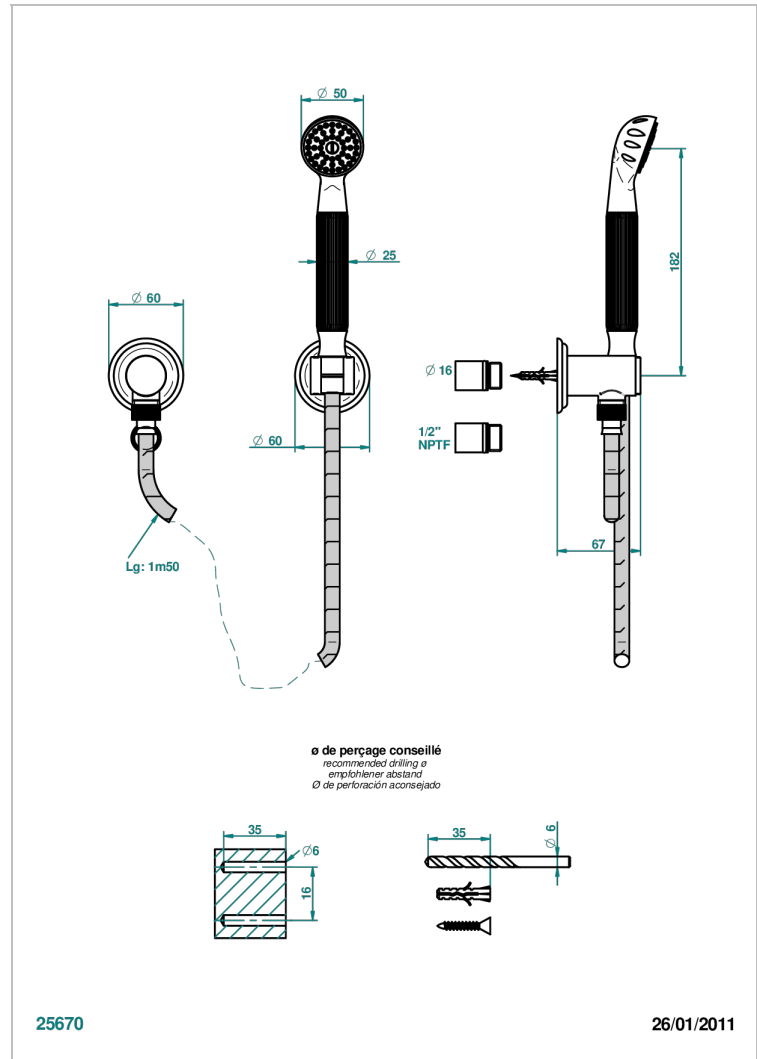

SUN DRAGON

U5D-52/US

Hand handle shower with bracket and elbow

THG[®]
PARIS

CARACTERÍSTICAS

- Sun Dragon
- Hand handle shower with bracket and elbow

ESPECIFICACIONES TÉCNICAS

- Recommandé : 3 bars (max. 5 bars) - Advised : 43,5 psi (max. 72 psi)
- 9,5 l/min à 3 bars (2.5 gpm at 43.5 psi)

ACABADOS DISPONIBLES

Bronce claro - D01
Cerámica negra mate - D30
Cobre viejo mate - H07
Cromo - A02
Cromo / dorado - G02
Cromo mate - C02

Dorado - F01
Dorado mate - F07
Dorado pálido - F30
Dorado pálido mate (sin barniz) - F31
Níquel - B01
Níquel mate - C01

Pvd marrón bronce mate - F34
Pvd umber - H66
Pvd umber mate - H67