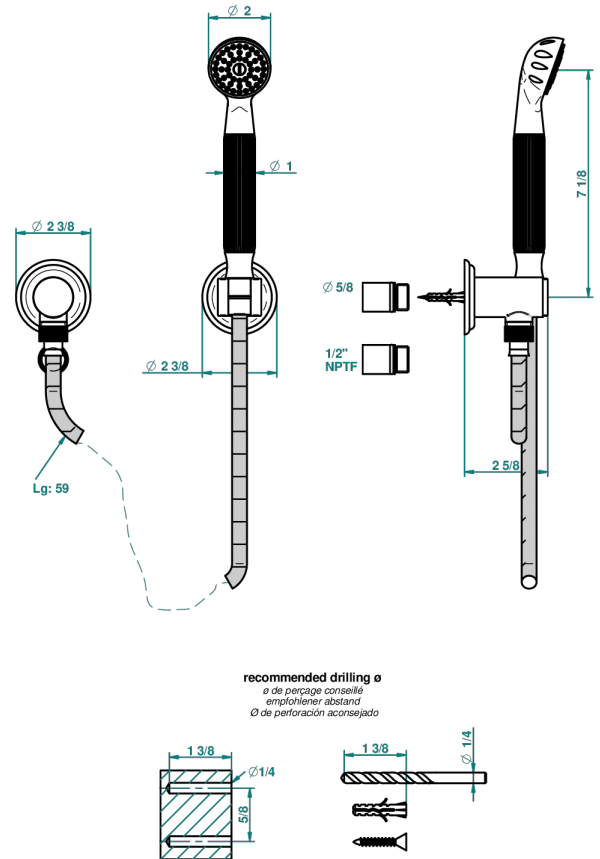

SUN DRAGON

U5D-52/US

Sortie coudée 1/2", crochet fixe, flexible 1m50 et douchette standard américain

THG[®]
PARIS

25670

26/01/2011

CARACTÉRISTIQUES

- Flexible métallique double agrafage 1,5 m
- Douchette en laiton avec tapis Easyclean, réducteur de débit et clapet anti-retour
- Raccordement aux standards US

SPECIFICATIONS TECHNIQUES

- Recommandé : 3 bars (max. 5 bars) - Advised : 43,5 psi (max. 72 psi)
- 9,5 l/min à 3 bars (2.5 gpm at 43.5 psi)

FINITIONS DISPONIBLES

Bronze clair - D01
Chromé - A02
Chromé / doré - G02
Chromé mat - C02
Doré brillant - F01
Doré mat - F07

Nickel brillant - B01
Nickel mat - C01
Noir mat céramique - D30
Or pâle - F30
Or pâle mat - F31
Pvd blush - H62

Pvd blush mat - H60
Pvd couleur bronze brown - F33
Pvd couleur bronze brown - mat - F34
Pvd couleur doré - H52
Pvd couleur doré mat - H53
Pvd couleur laiton - H49

Pvd couleur laiton mat - H50
Pvd couleur nickel - H55
Pvd couleur nickel mat - H56
Pvd graphite - H64
Pvd graphite mat - H65
Pvd umber - H66

Pvd umber mat - H67
Vieux cuivre rouge mat - H07
Vieux nickel - H28