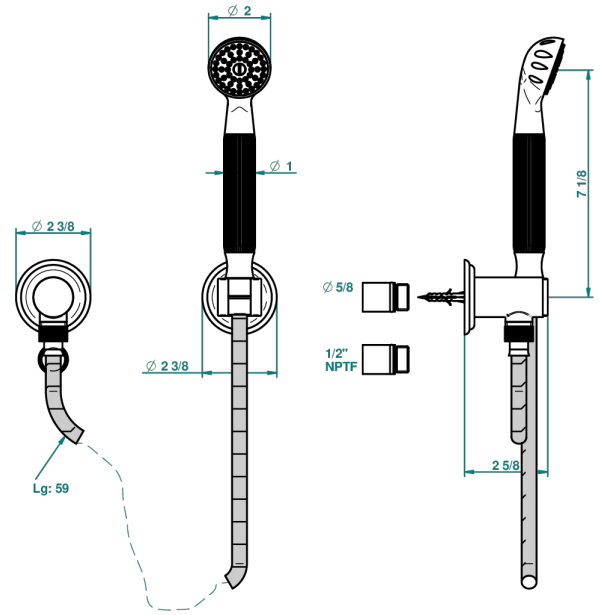

SUN DRAGON

U5D-52/US

Hand handle shower with bracket and elbow

THG®
PARIS

25670

26/01/2011

CARACTERÍSTICAS

- Sun Dragon
- Hand handle shower with bracket and elbow

ESPECIFICACIONES TÉCNICAS

- Recommandé : 3 bars (max. 5 bars) - Advised : 43,5 psi (max. 72 psi)
- 9,5 l/min à 3 bars (2.5 gpm at 43.5 psi)

ACABADOS DISPONIBLES

Bronce claro - D01
Cerámica negra mate - D30
Cobre viejo mate - H07
Cromo - A02
Cromo / dorado - G02
Cromo mate - C02

Dorado - F01
Dorado mate - F07
Dorado pálido - F30
Dorado pálido mate (sin barniz) - F31
Níquel - B01
Níquel mate - C01

Níquel viejo - H28
Pvd blush - H62
Pvd blush mate - H60
Pvd color latón - H49
Pvd color latón mate - H50
Pvd color níquel - H55

Pvd color níquel mate - H56
Pvd color oro - H52
Pvd color oro mate - H53
Pvd grafito - H64
Pvd grafito mate - H65
Pvd marrón bronce - F33

Pvd marrón bronce mate - F34
Pvd umber - H66
Pvd umber mate - H67