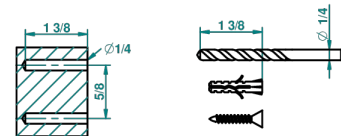

SUN DRAGON

U5D-52/US

Hand handle shower with bracket and elbow

THG®
PARIS

25670

26/01/2011

CARACTERÍSTICAS

- Sun Dragon
- Hand handle shower with bracket and elbow

ESPECIFICACIONES TÉCNICAS

- Recommandé : 3 bars (max. 5 bars) - Advised : 43,5 psi (max. 72 psi)
- 9,5 l/min à 3 bars (2.5 gpm at 43.5 psi)

ACABADOS DISPONIBLES

Bronce claro - D01
Cerámica negra mate - D30
Cobre viejo mate - H07
Cromo - A02
Cromo / dorado - G02
Cromo mate - C02

Dorado - F01
Dorado mate - F07
Dorado pálido - F30
Dorado pálido mate (sin barniz) - F31
Níquel - B01
Níquel mate - C01

Níquel viejo - H28
Pvd blush - H62
Pvd blush mate - H60
Pvd color latón - H49
Pvd color latón mate - H50
Pvd color níquel - H55

Pvd color níquel mate - H56
Pvd color oro - H52
Pvd color oro mate - H53
Pvd grafito - H64
Pvd grafito mate - H65
Pvd marrón bronce - F33

Pvd marrón bronce mate - F34
Pvd umber - H66
Pvd umber mate - H67