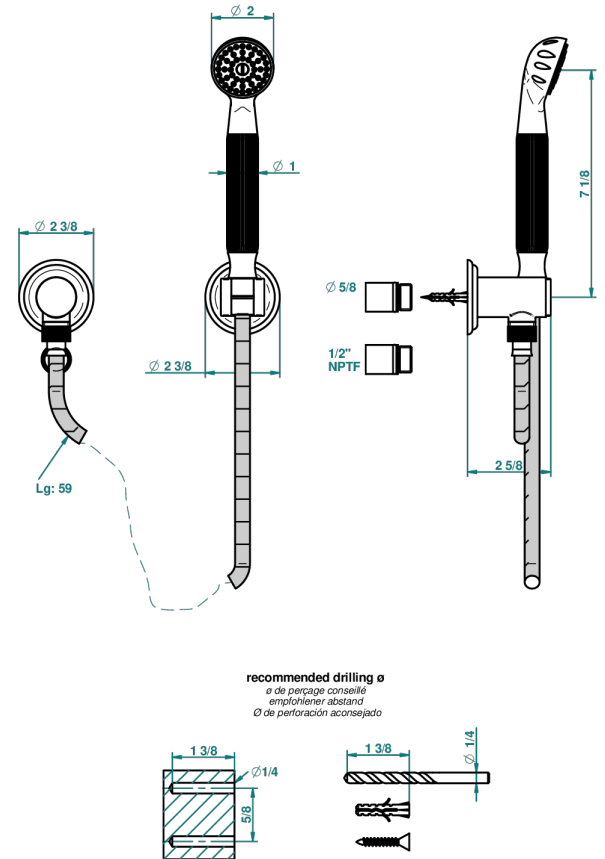

# CHEVERNY ONYX NOIR

U1V-52/US

Sortie coudée 1/2", crochet fixe, flexible 1m50 et douchette standard américain

THG<sup>®</sup>  
PARIS

25670

26/01/2011

## CARACTÉRISTIQUES

- Flexible métallique double agrafage 1,5 m
- Douchette en laiton avec tapis Easyclean, réducteur de débit et clapet anti-retour
- Raccordement aux standards US

Vieux nickel - H28