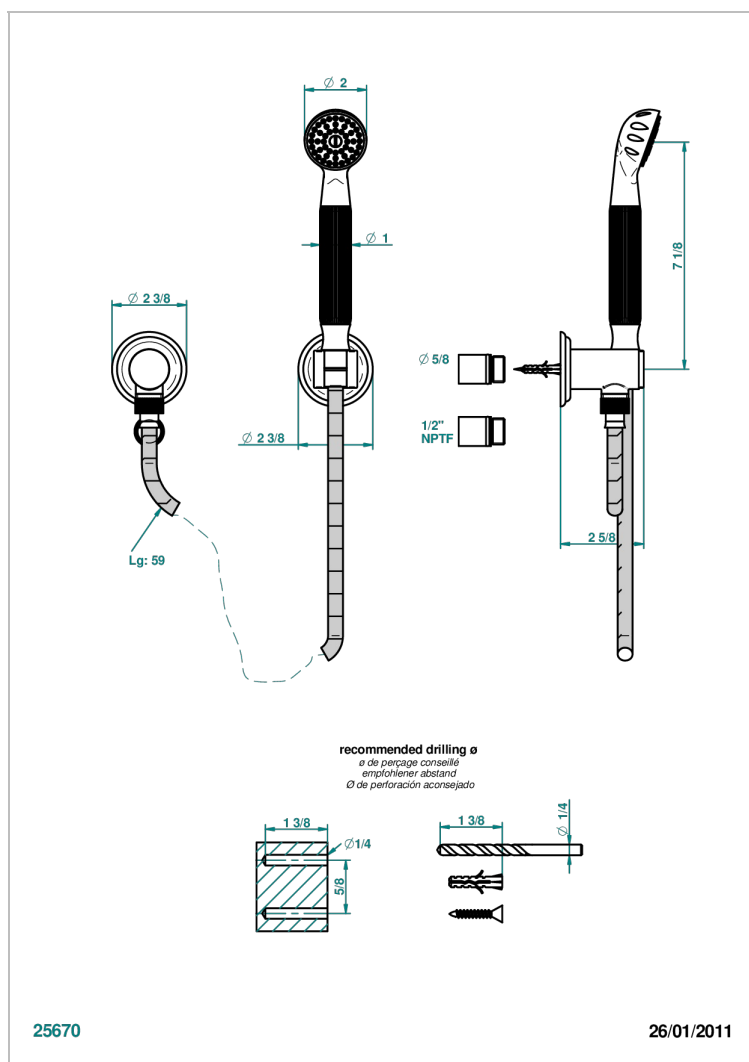

# CHEVERNY ONICE NEGRO

U1V-52/US

Hand handle shower with bracket and elbow

THG<sup>®</sup>  
PARIS

## CARACTERÍSTICAS

- Cheverny Onice negro
- Hand handle shower with bracket and elbow

## ESPECIFICACIONES TÉCNICAS

- Recommandé : 3 bars (max. 5 bars) - Advised : 43,5 psi (max. 72 psi)
- 9,5 l/min à 3 bars (2.5 gpm at 43.5 psi)