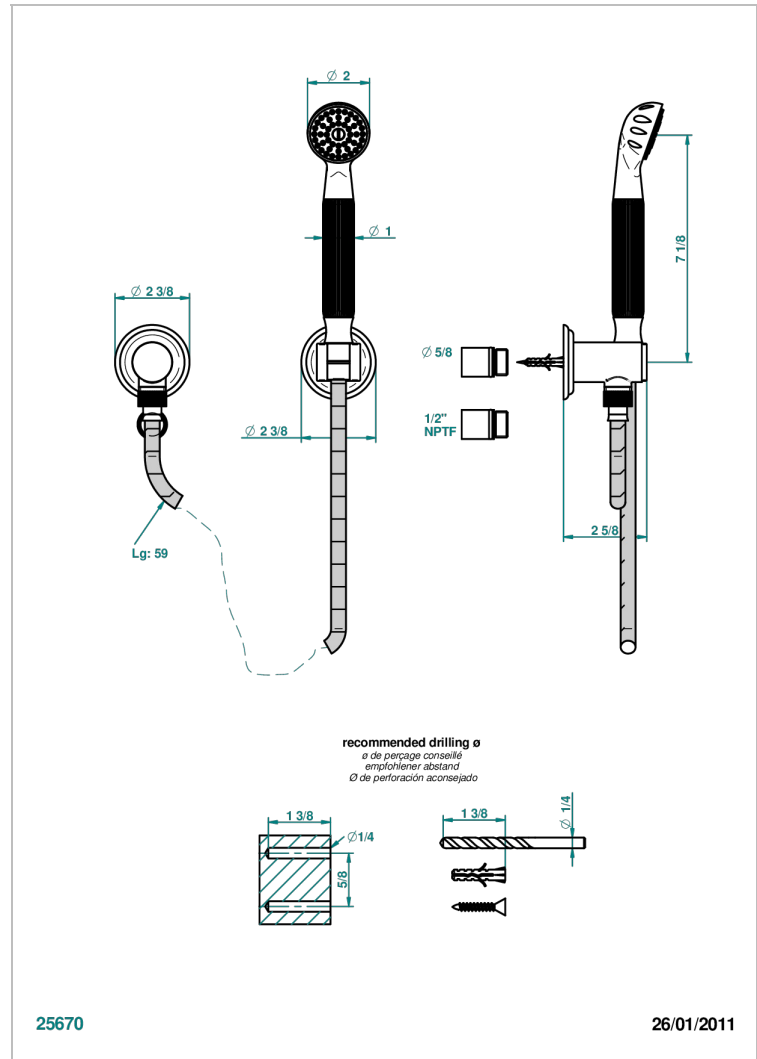

MANDARINE CRISTALLIA DIAMANT

U1K-52/US

Hand handle shower with bracket and elbow

THG[®]
PARIS

25670

26/01/2011

CARACTERÍSTICAS

- Mandarin Cristallia Diamant
- Hand handle shower with bracket and elbow

ESPECIFICACIONES TÉCNICAS

- Recommandé : 3 bars (max. 5 bars) - Advised : 43,5 psi (max. 72 psi)
- 9,5 l/min à 3 bars (2.5 gpm at 43.5 psi)

ACABADOS DISPONIBLES

Bronce claro - D01
Cerámica negra mate - D30
Cobre viejo mate - H07
Cromo - A02
Cromo / dorado - G02
Cromo mate - C02