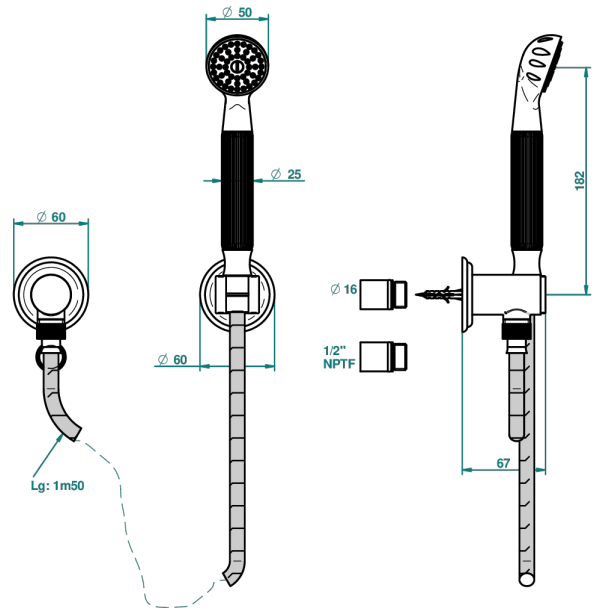

MANDARINE CRISTAL CLAIR

U1D-52/US

Sortie coudée 1/2", crochet fixe, flexible 1m50 et douchette standard américain

THG®
PARIS

25670

26/01/2011

CARACTÉRISTIQUES

- Flexible métallique double agrafage 1,5 m
- Douchette en laiton avec tapis Easyclean, réducteur de débit et clapet anti-retour
- Raccordement aux standards US

SPÉCIFICATIONS TECHNIQUES

- Recommandé : 3 bars (max. 5 bars) - Advised : 43,5 psi (max. 72 psi)
- 9,5 l/min à 3 bars (2.5 gpm at 43.5 psi)

FINITIONS DISPONIBLES

Bronze clair - D01
Chromé - A02
Chromé / doré - G02
Chromé mat - C02
Doré brillant - F01
Doré mat - F07

Nickel brillant - B01
Nickel mat - C01
Noir mat céramique - D30
Or pâle - F30
Or pâle mat - F31
Pvd blush - H62

Pvd blush mat - H60
Pvd couleur bronze brown - F33
Pvd couleur bronze brown - mat - F34
Pvd couleur doré - H52
Pvd couleur doré mat - H53
Pvd couleur laiton - H49

Pvd couleur laiton mat - H50
Pvd couleur nickel - H55
Pvd couleur nickel mat - H56
Pvd graphite - H64
Pvd graphite mat - H65
Pvd umber - H66

Pvd umber mat - H67
Vieux cuivre rouge mat - H07
Vieux nickel - H28