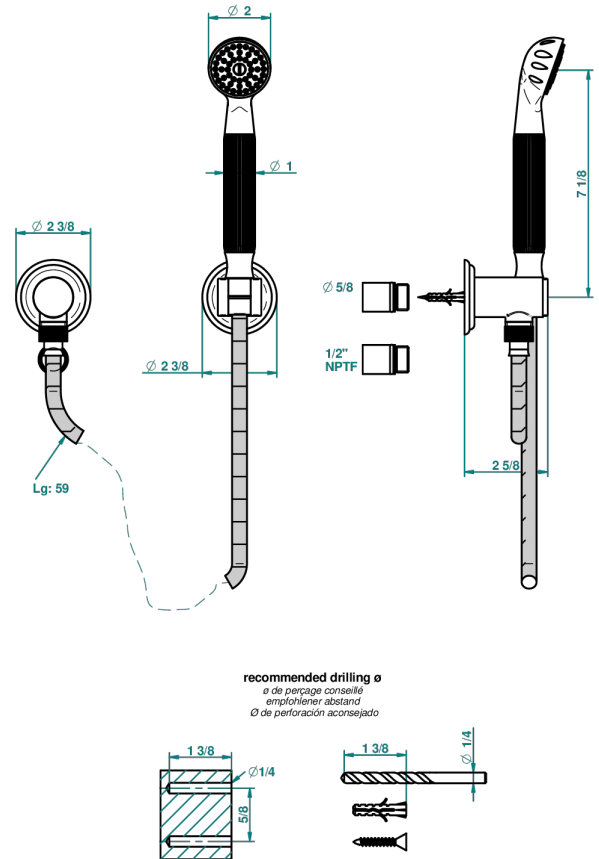

# MANDARINE CRISTAL CLAIR

U1D-52/US

Sortie coudée 1/2", crochet fixe, flexible 1m50 et douchette standard américain

THG<sup>®</sup>  
PARIS

25670

26/01/2011

## CARACTÉRISTIQUES

- Flexible métallique double agrafage 1,5 m
- Douchette en laiton avec tapis Easyclean, réducteur de débit et clapet anti-retour
- Raccordement aux standards US