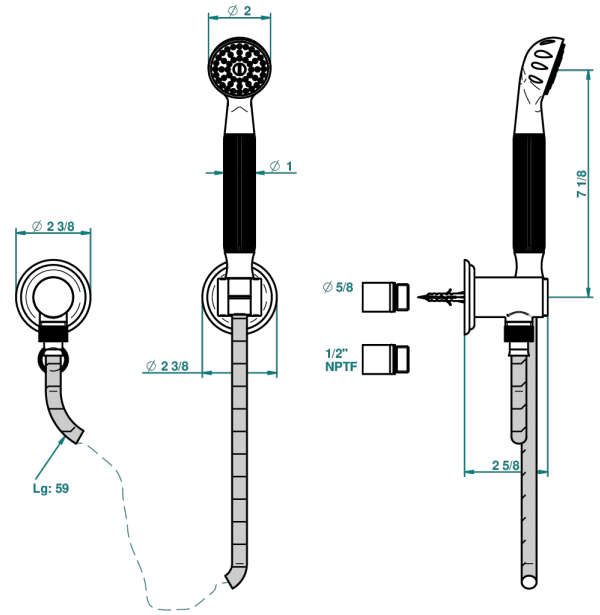

AMBOISE JASPE ROJO

A1L-52/US

Hand handle shower with bracket and elbow

THG®
PARIS

25670

26/01/2011

CARACTERÍSTICAS

- Amboise Jaspe Rojo
- Hand handle shower with bracket and elbow

ESPECIFICACIONES TÉCNICAS

- Recommandé : 3 bars (max. 5 bars) - Advised : 43,5 psi (max. 72 psi)
- 9,5 l/min à 3 bars (2.5 gpm at 43.5 psi)

ACABADOS DISPONIBLES

Cerámica negra mate - D30
Cromo - A02
Cromo / dorado - G02
Cromo mate - C02
Dorado - F01
Dorado mate - F07

Dorado pálido - F30
Dorado pálido mate (sin barniz) - F31
Níquel - B01
Níquel mate - C01
Níquel viejo - H28
Pvd blush - H62

Pvd blush mate - H60
Pvd color latón - H49
Pvd color latón mate - H50
Pvd color níquel - H55
Pvd color níquel mate - H56
Pvd color oro - H52

Pvd color oro mate - H53
Pvd grafito - H64
Pvd grafito mate - H65
Pvd marrón bronce - F33
Pvd marrón bronce mate - F34
Pvd umber - H66

Pvd umber mate - H67