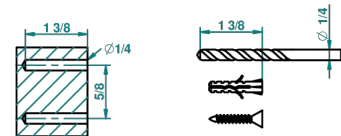

AMBOISE JASPE ROJO

A1L-52/US

Hand handle shower with bracket and elbow

THG®
PARIS

25670

26/01/2011

CARACTERÍSTICAS

- Amboise Jaspe Rojo
- Hand handle shower with bracket and elbow

ESPECIFICACIONES TÉCNICAS

- Recommandé : 3 bars (max. 5 bars) - Advised : 43,5 psi (max. 72 psi)
- 9,5 l/min à 3 bars (2.5 gpm at 43.5 psi)

ACABADOS DISPONIBLES

Cerámica negra mate - D30
Cromo - A02
Cromo / dorado - G02
Cromo mate - C02
Dorado - F01
Dorado mate - F07

Dorado pálido - F30
Dorado pálido mate (sin barniz) - F31
Níquel - B01
Níquel mate - C01
Níquel viejo - H28
Pvd blush - H62

Pvd blush mate - H60
Pvd color latón - H49
Pvd color latón mate - H50
Pvd color níquel - H55
Pvd color níquel mate - H56
Pvd color oro - H52

Pvd color oro mate - H53
Pvd grafito - H64
Pvd grafito mate - H65
Pvd marrón bronce - F33
Pvd marrón bronce mate - F34
Pvd umber - H66

Pvd umber mate - H67