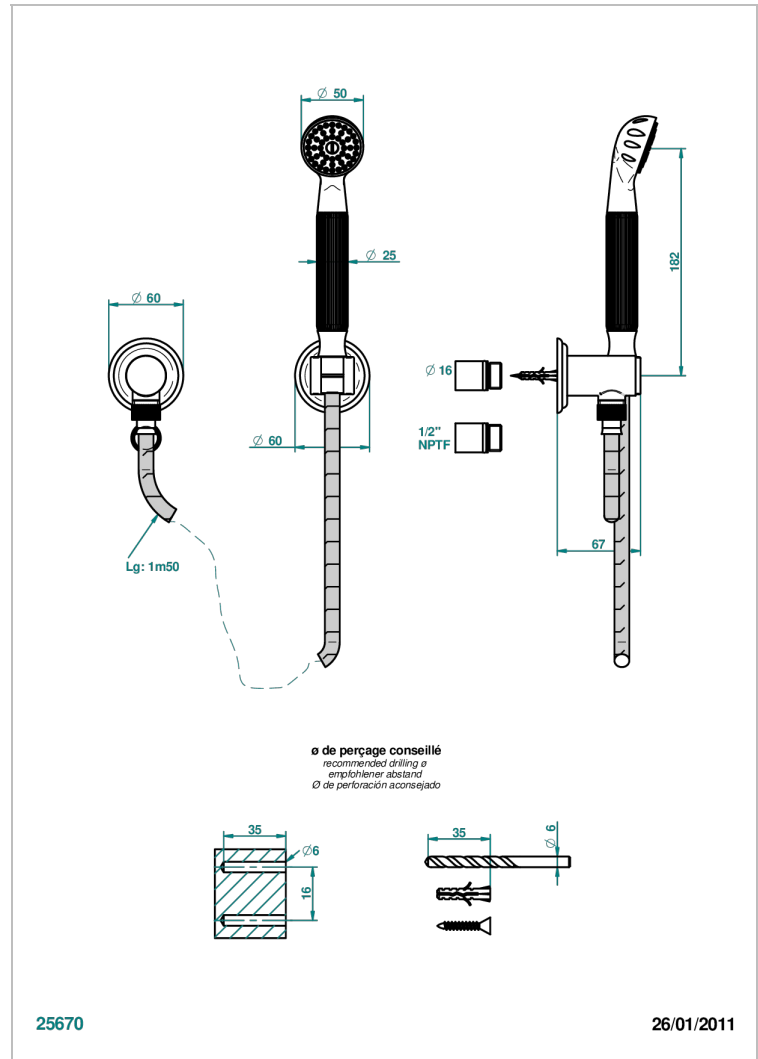

AMBOISE LAPIS LAZULI

A1K-52/US

Sortie coudée 1/2", crochet fixe, flexible 1m50 et douchette standard américain

THG[®]
PARIS

CARACTÉRISTIQUES

- Flexible métallique double agrafage 1,5 m
- Douchette en laiton avec tapis Easyclean, réducteur de débit et clapet anti-retour
- Raccordement aux standards US

SPÉCIFICATIONS TECHNIQUES

- Recommandé : 3 bars (max. 5 bars) - Advised : 43,5 psi (max. 72 psi)
- 9,5 l/min à 3 bars (2.5 gpm at 43.5 psi)

FINITIONS DISPONIBLES

Chromé - A02
Chromé / doré - G02
Chromé mat - C02
Doré brillant - F01
Doré mat - F07
Nickel brillant - B01

Nickel mat - C01
Noir mat céramique - D30
Or pâle - F30
Or pâle mat - F31
Pvd blush - H62
Pvd blush mat - H60

Pvd couleur bronze brown - F33
Pvd couleur bronze brown - mat - F34
Pvd couleur doré - H52
Pvd couleur doré mat - H53
Pvd couleur laiton - H49
Pvd couleur laiton mat - H50