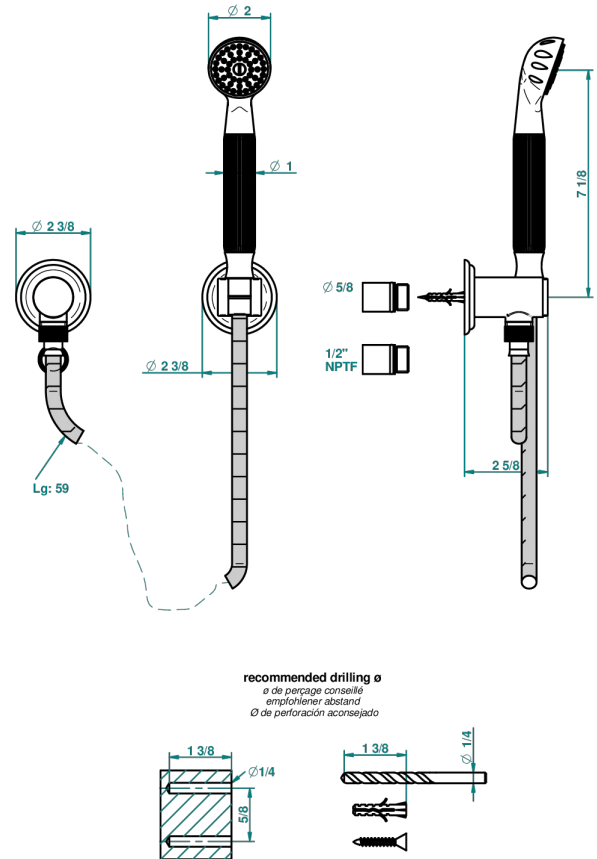

AMBOISE LAPIS LAZULI

A1K-52/US

Sortie coudée 1/2", crochet fixe, flexible 1m50 et douchette standard américain

THG[®]
PARIS

25670

26/01/2011

CARACTÉRISTIQUES

- Flexible métallique double agrafage 1,5 m
- Douchette en laiton avec tapis Easyclean, réducteur de débit et clapet anti-retour
- Raccordement aux standards US

SPÉCIFICATIONS TECHNIQUES

- Recommandé : 3 bars (max. 5 bars) - Advised : 43,5 psi (max. 72 psi)
- 9,5 l/min à 3 bars (2.5 gpm at 43.5 psi)

FINITIONS DISPONIBLES

Chromé - A02
Chromé / doré - G02
Chromé mat - C02
Doré brillant - F01
Doré mat - F07
Nickel brillant - B01

Nickel mat - C01
Noir mat céramique - D30
Or pâle - F30
Or pâle mat - F31
Pvd blush - H62
Pvd blush mat - H60

Pvd couleur bronze brown - F33
Pvd couleur bronze brown - mat - F34
Pvd couleur doré - H52
Pvd couleur doré mat - H53
Pvd couleur laiton - H49
Pvd couleur laiton mat - H50

Pvd couleur nickel - H55
Pvd couleur nickel mat - H56
Pvd graphite - H64
Pvd graphite mat - H65
Pvd umber - H66
Pvd umber mat - H67

Vieux nickel - H28