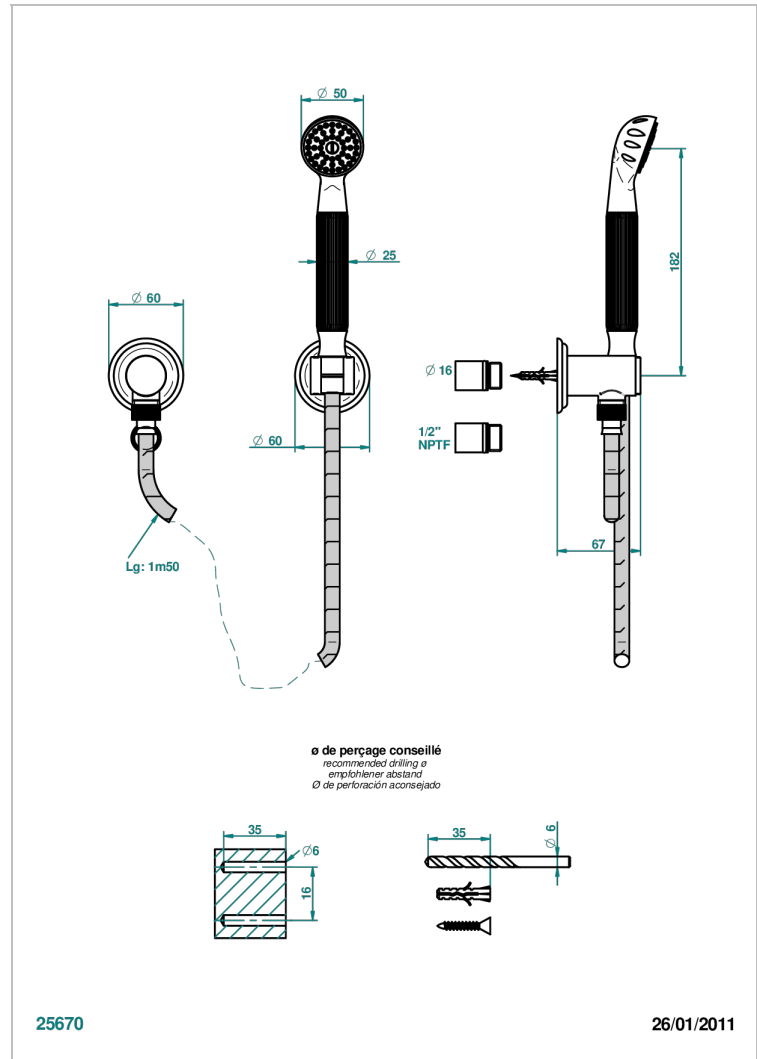

AMBOISE MALACHITE

A1J-52/US

Sortie coudée 1/2", crochet fixe, flexible 1m50 et douchette standard américain

THG[®]
PARIS

CARACTÉRISTIQUES

- Flexible métallique double agrafage 1,5 m
- Douchette en laiton avec tapis Easyclean, réducteur de débit et clapet anti-retour
- Raccordement aux standards US

SPÉCIFICATIONS TECHNIQUES

- Recommandé : 3 bars (max. 5 bars) - Advised : 43,5 psi (max. 72 psi)
- 9,5 l/min à 3 bars (2.5 gpm at 43.5 psi)

FINITIONS DISPONIBLES

Chromé - A02
Chromé / doré - G02
Chromé mat - C02
Doré brillant - F01
Doré mat - F07
Nickel brillant - B01

Nickel mat - C01
Noir mat céramique - D30
Or pâle - F30
Or pâle mat - F31
Pvd blush - H62
Pvd blush mat - H60

Pvd couleur bronze brown - F33
Pvd couleur bronze brown - mat - F34
Pvd couleur doré - H52
Pvd couleur doré mat - H53
Pvd couleur laiton - H49
Pvd couleur laiton mat - H50