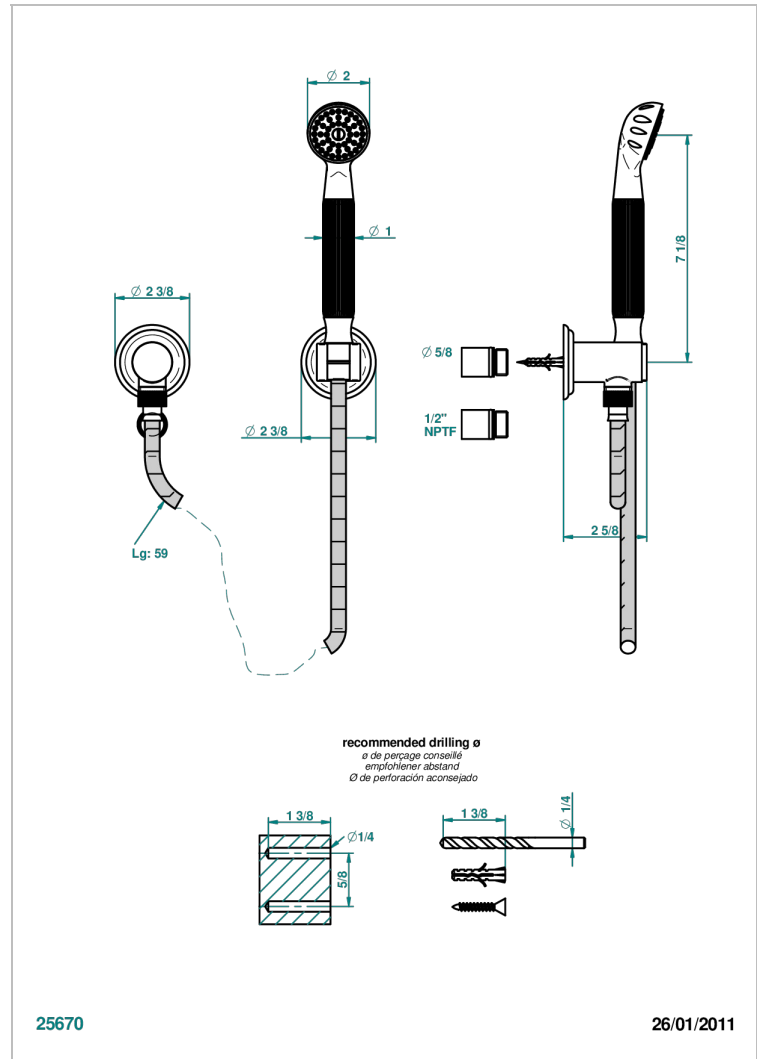

# AMBOISE MALACHITE

A1J-52/US

Sortie coudée 1/2", crochet fixe, flexible 1m50 et douchette standard américain

THG<sup>®</sup>  
PARIS

## CARACTÉRISTIQUES

- Flexible métallique double agrafage 1,5 m
- Douchette en laiton avec tapis Easyclean, réducteur de débit et clapet anti-retour
- Raccordement aux standards US

Vieux nickel - H28